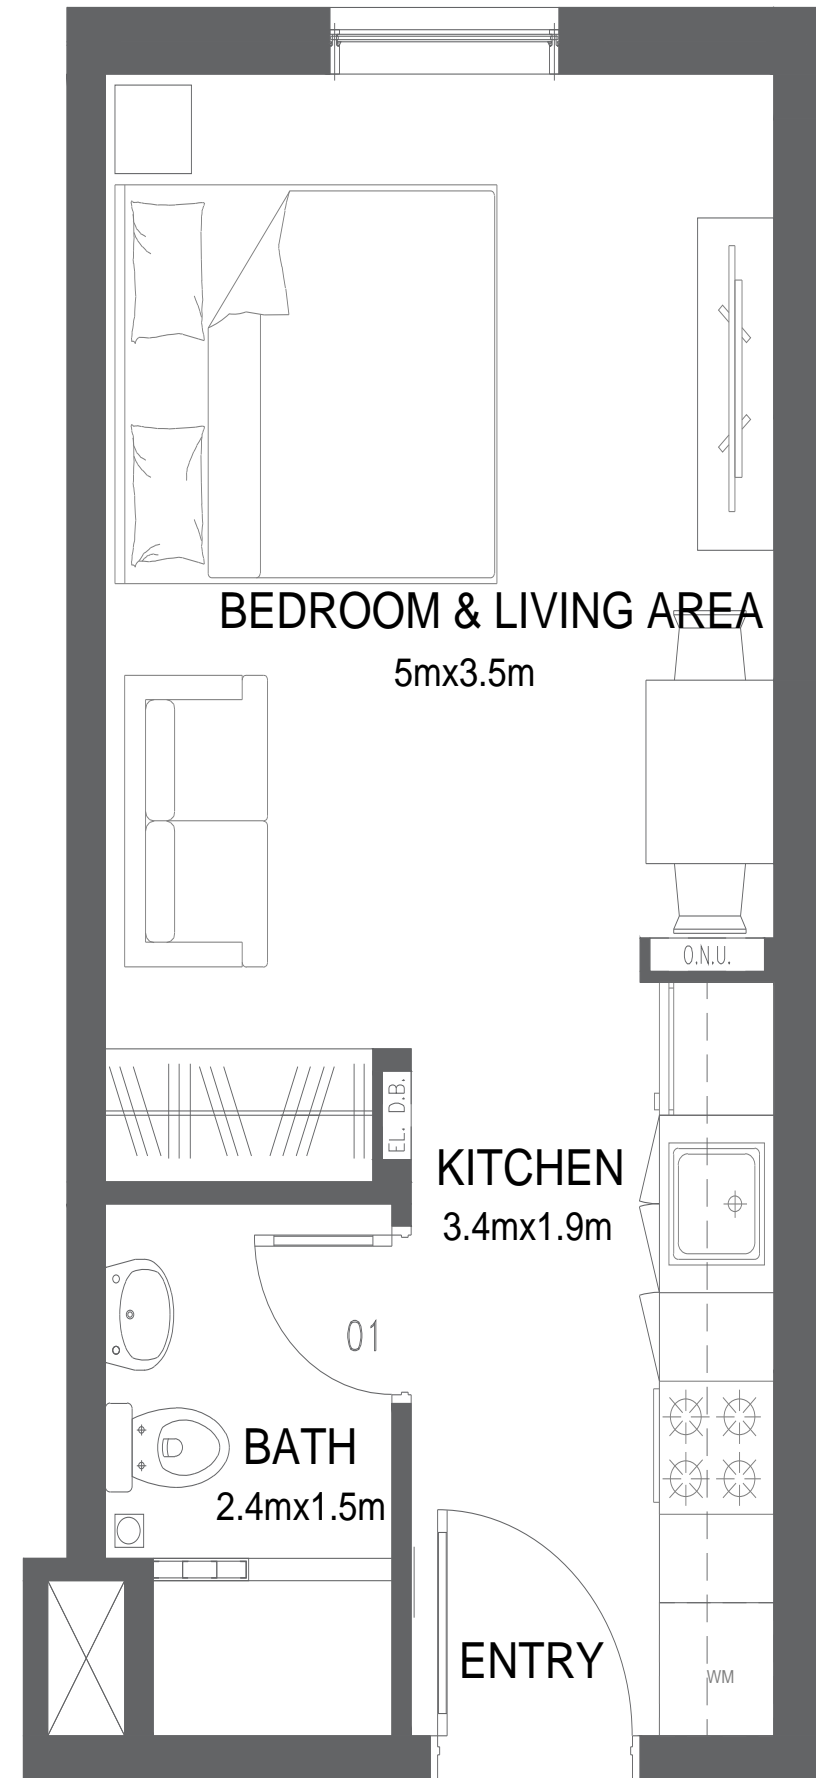

REEMAN LIVING

FLOORPLANS

MAKE IT YOUR OWN

STUDIO

GSA: 26 SQM

STUDIO

FLOORPLAN

1 BEDROOM

GSA: 45 SQM

1 BEDROOM

FLOORPLAN

2 BEDROOM

GSA: 74 SQM

2 BEDROOM

FLOORPLAN

3 BEDROOM

GSA: 100 SQM

3 BEDROOM

FLOORPLAN