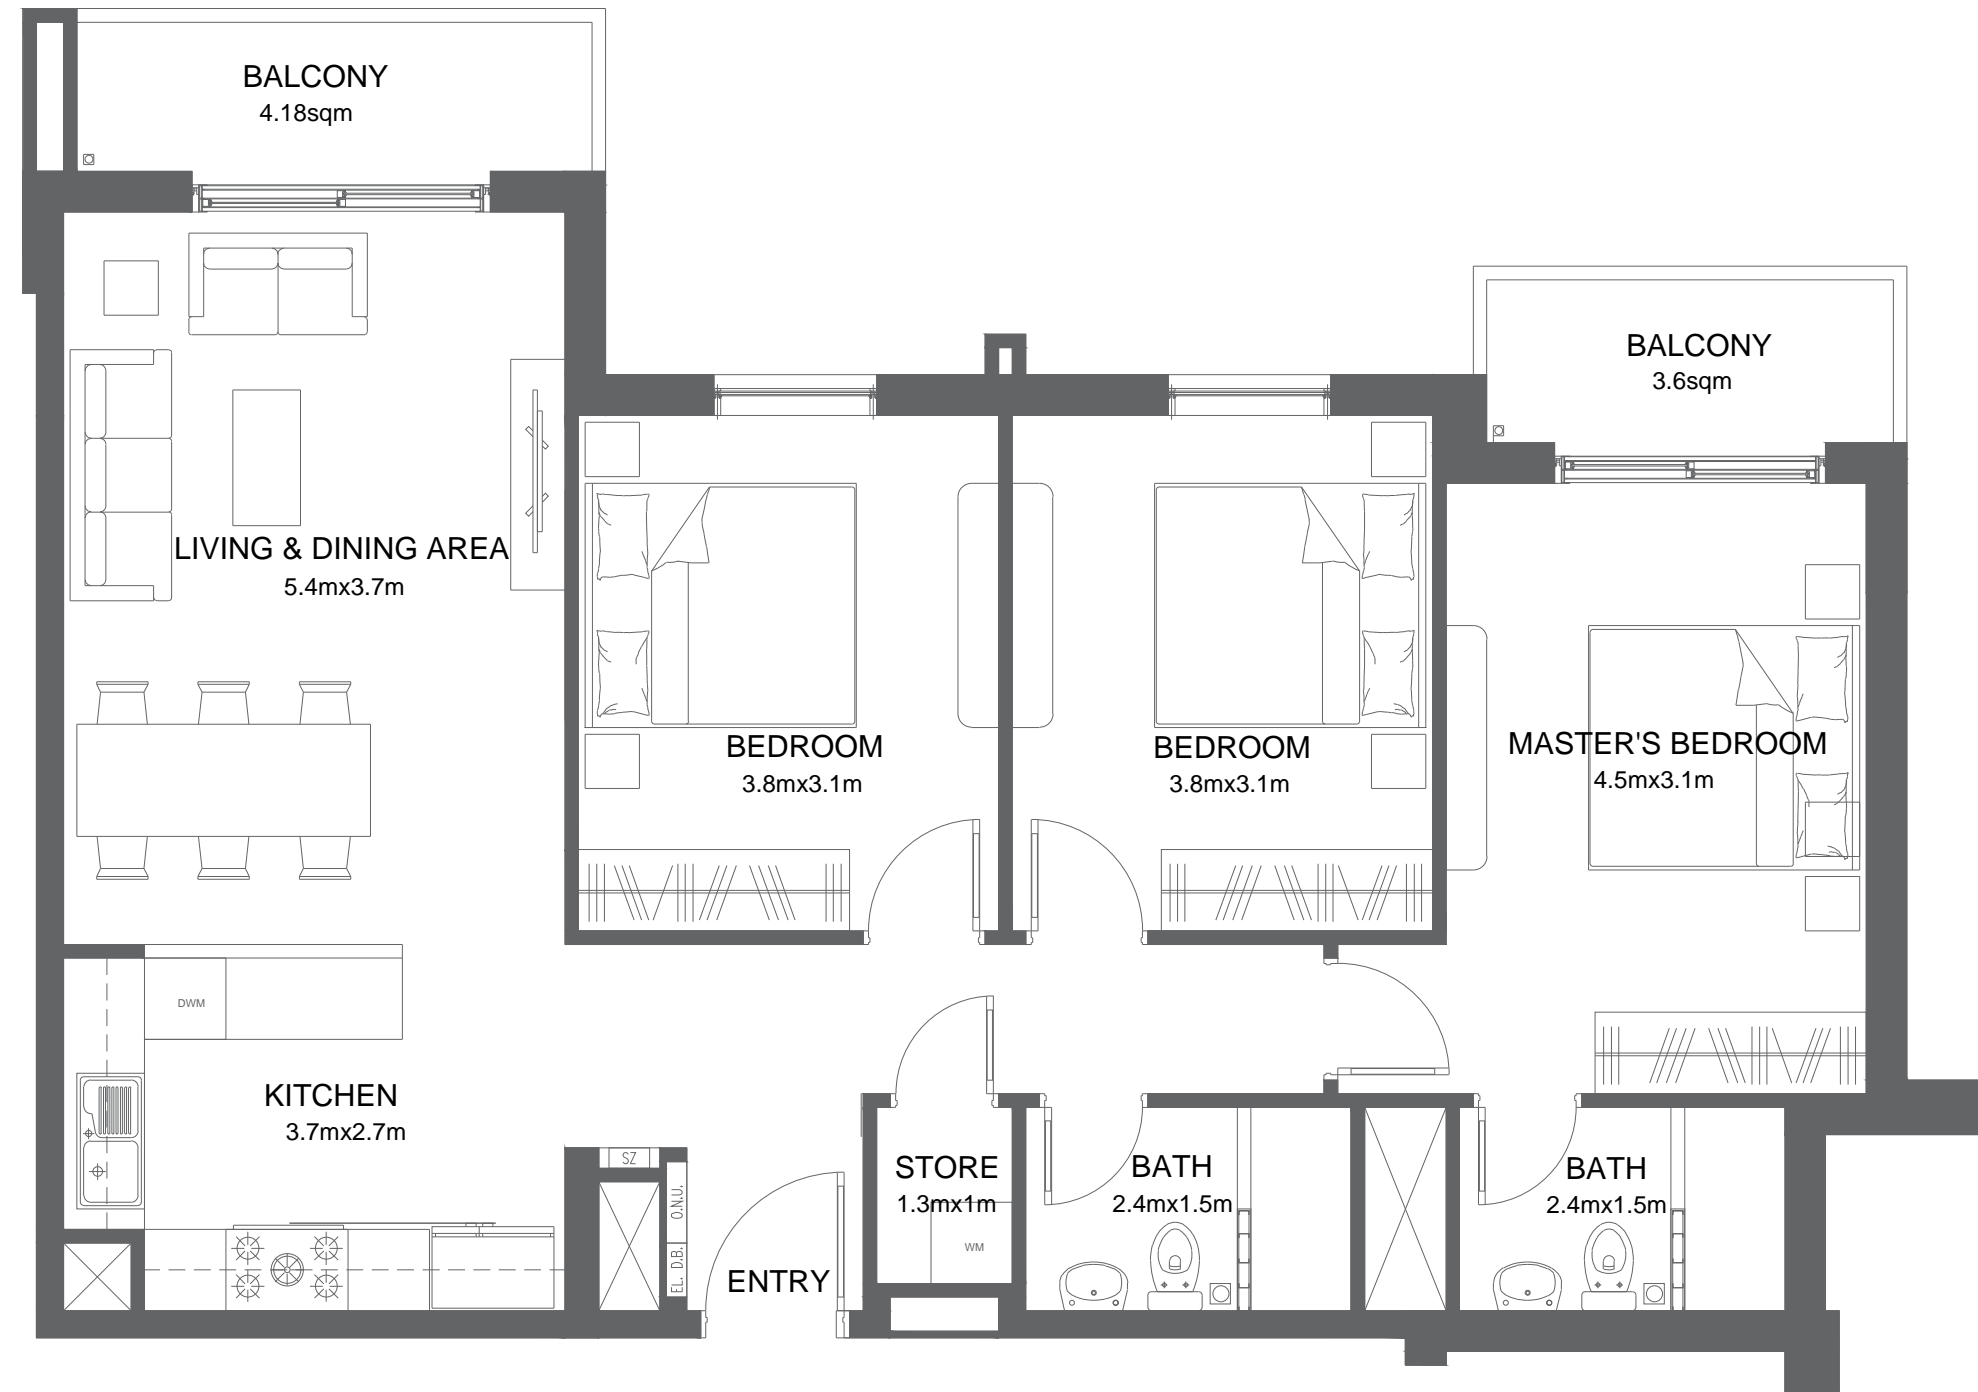

REEMAN LIVING

FLOORPLANS

MAKE IT YOUR OWN

STUDIO

GSA: 26 SQM

STUDIO

FLOORPLAN

1 BEDROOM

GSA: 45 SQM

1 BEDROOM

FLOORPLAN

2 BEDROOM

GSA: 74 SQM

2 BEDROOM

FLOORPLAN

3 BEDROOM

GSA: 100 SQM

3 BEDROOM

FLOORPLAN