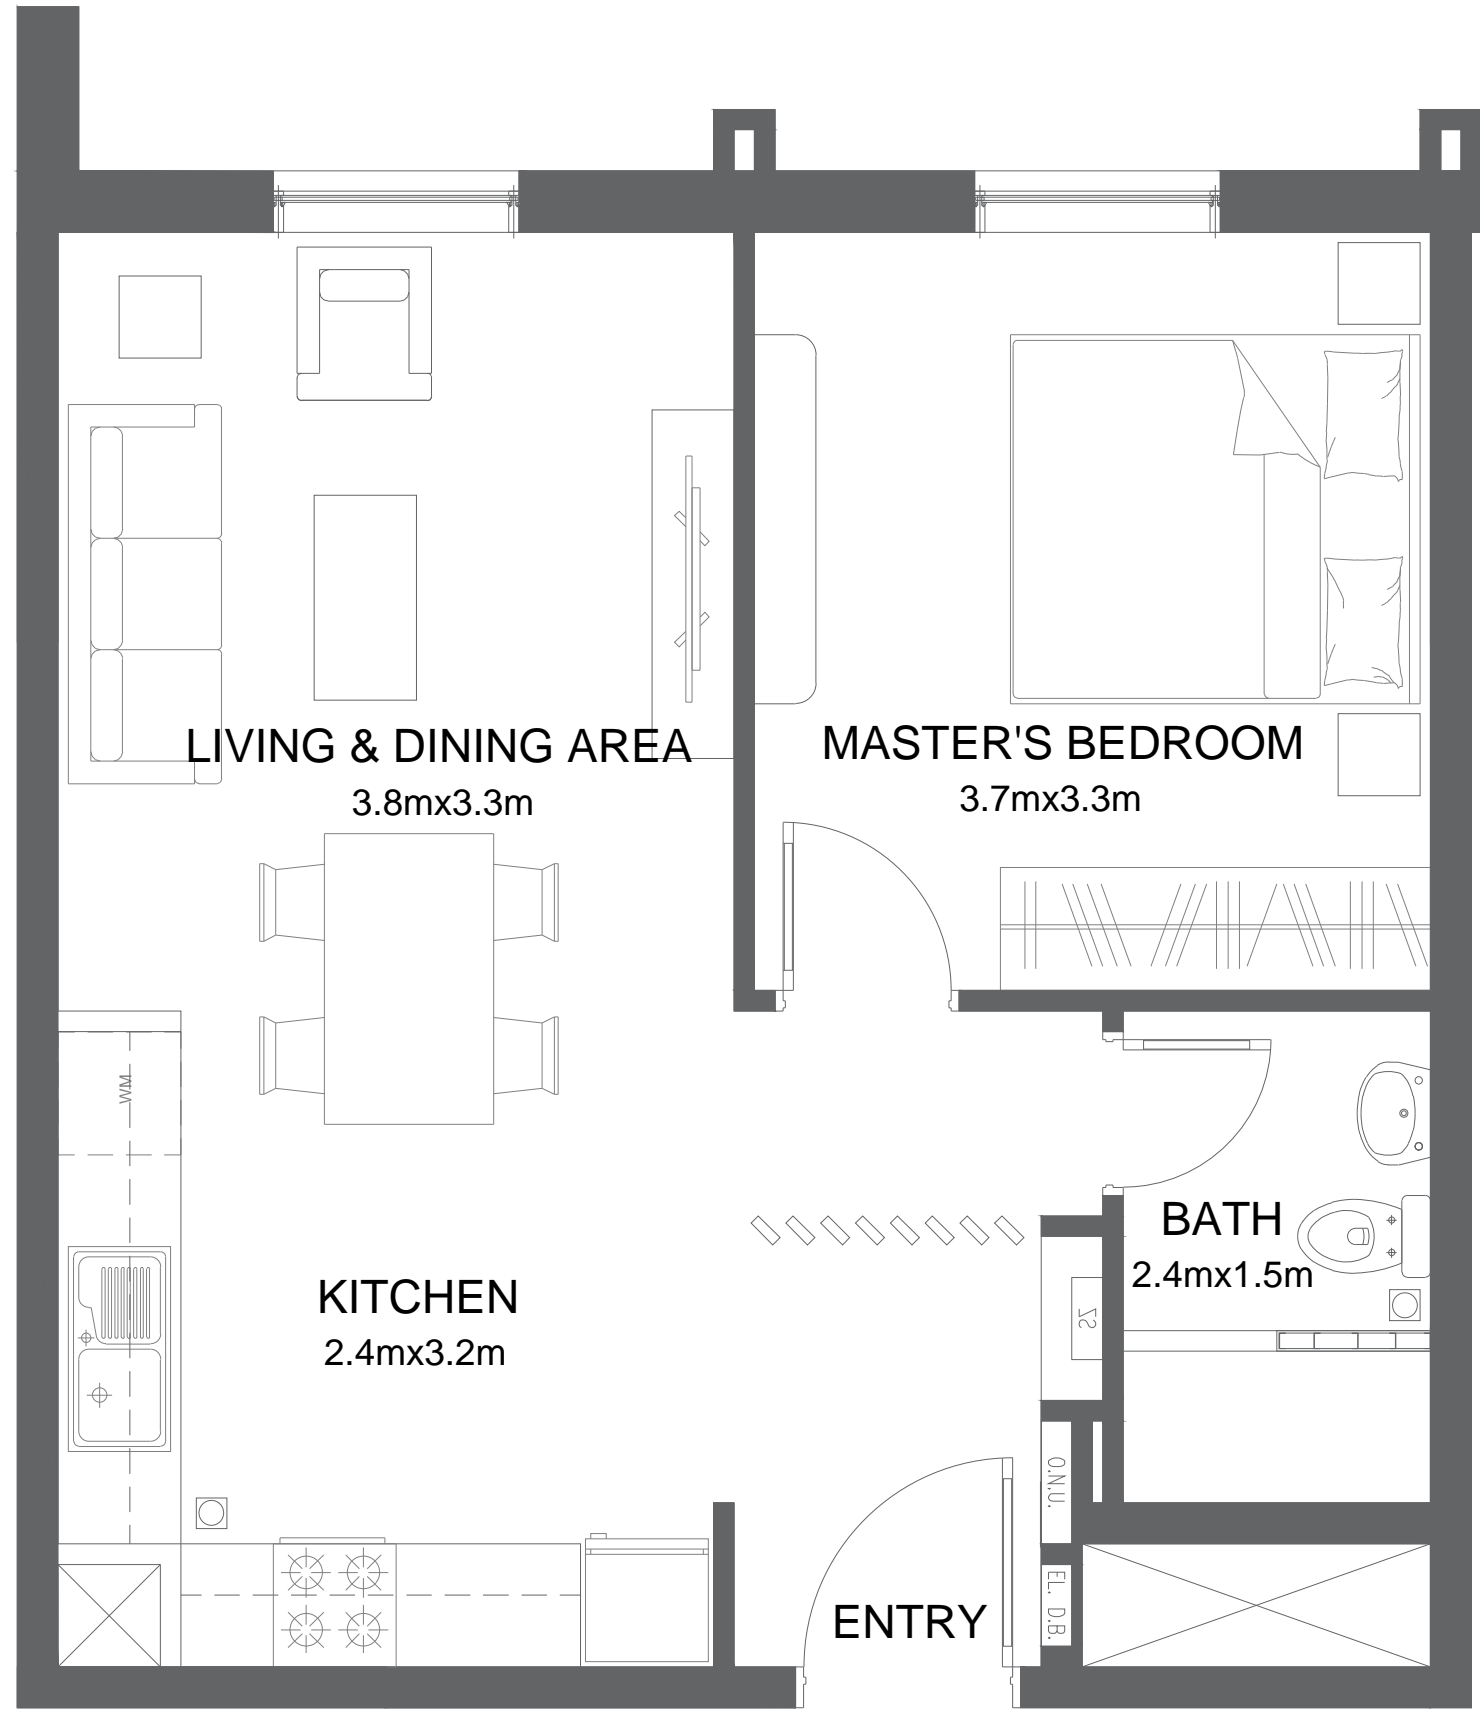

REEMAN LIVING

FLOORPLANS

MAKE IT YOUR OWN

STUDIO

GSA: 26 SQM

STUDIO

FLOORPLAN

1 BEDROOM

GSA: 45 SQM

1 BEDROOM

FLOORPLAN

2 BEDROOM

GSA: 74 SQM

2 BEDROOM

FLOORPLAN

3 BEDROOM

GSA: 100 SQM

3 BEDROOM

FLOORPLAN