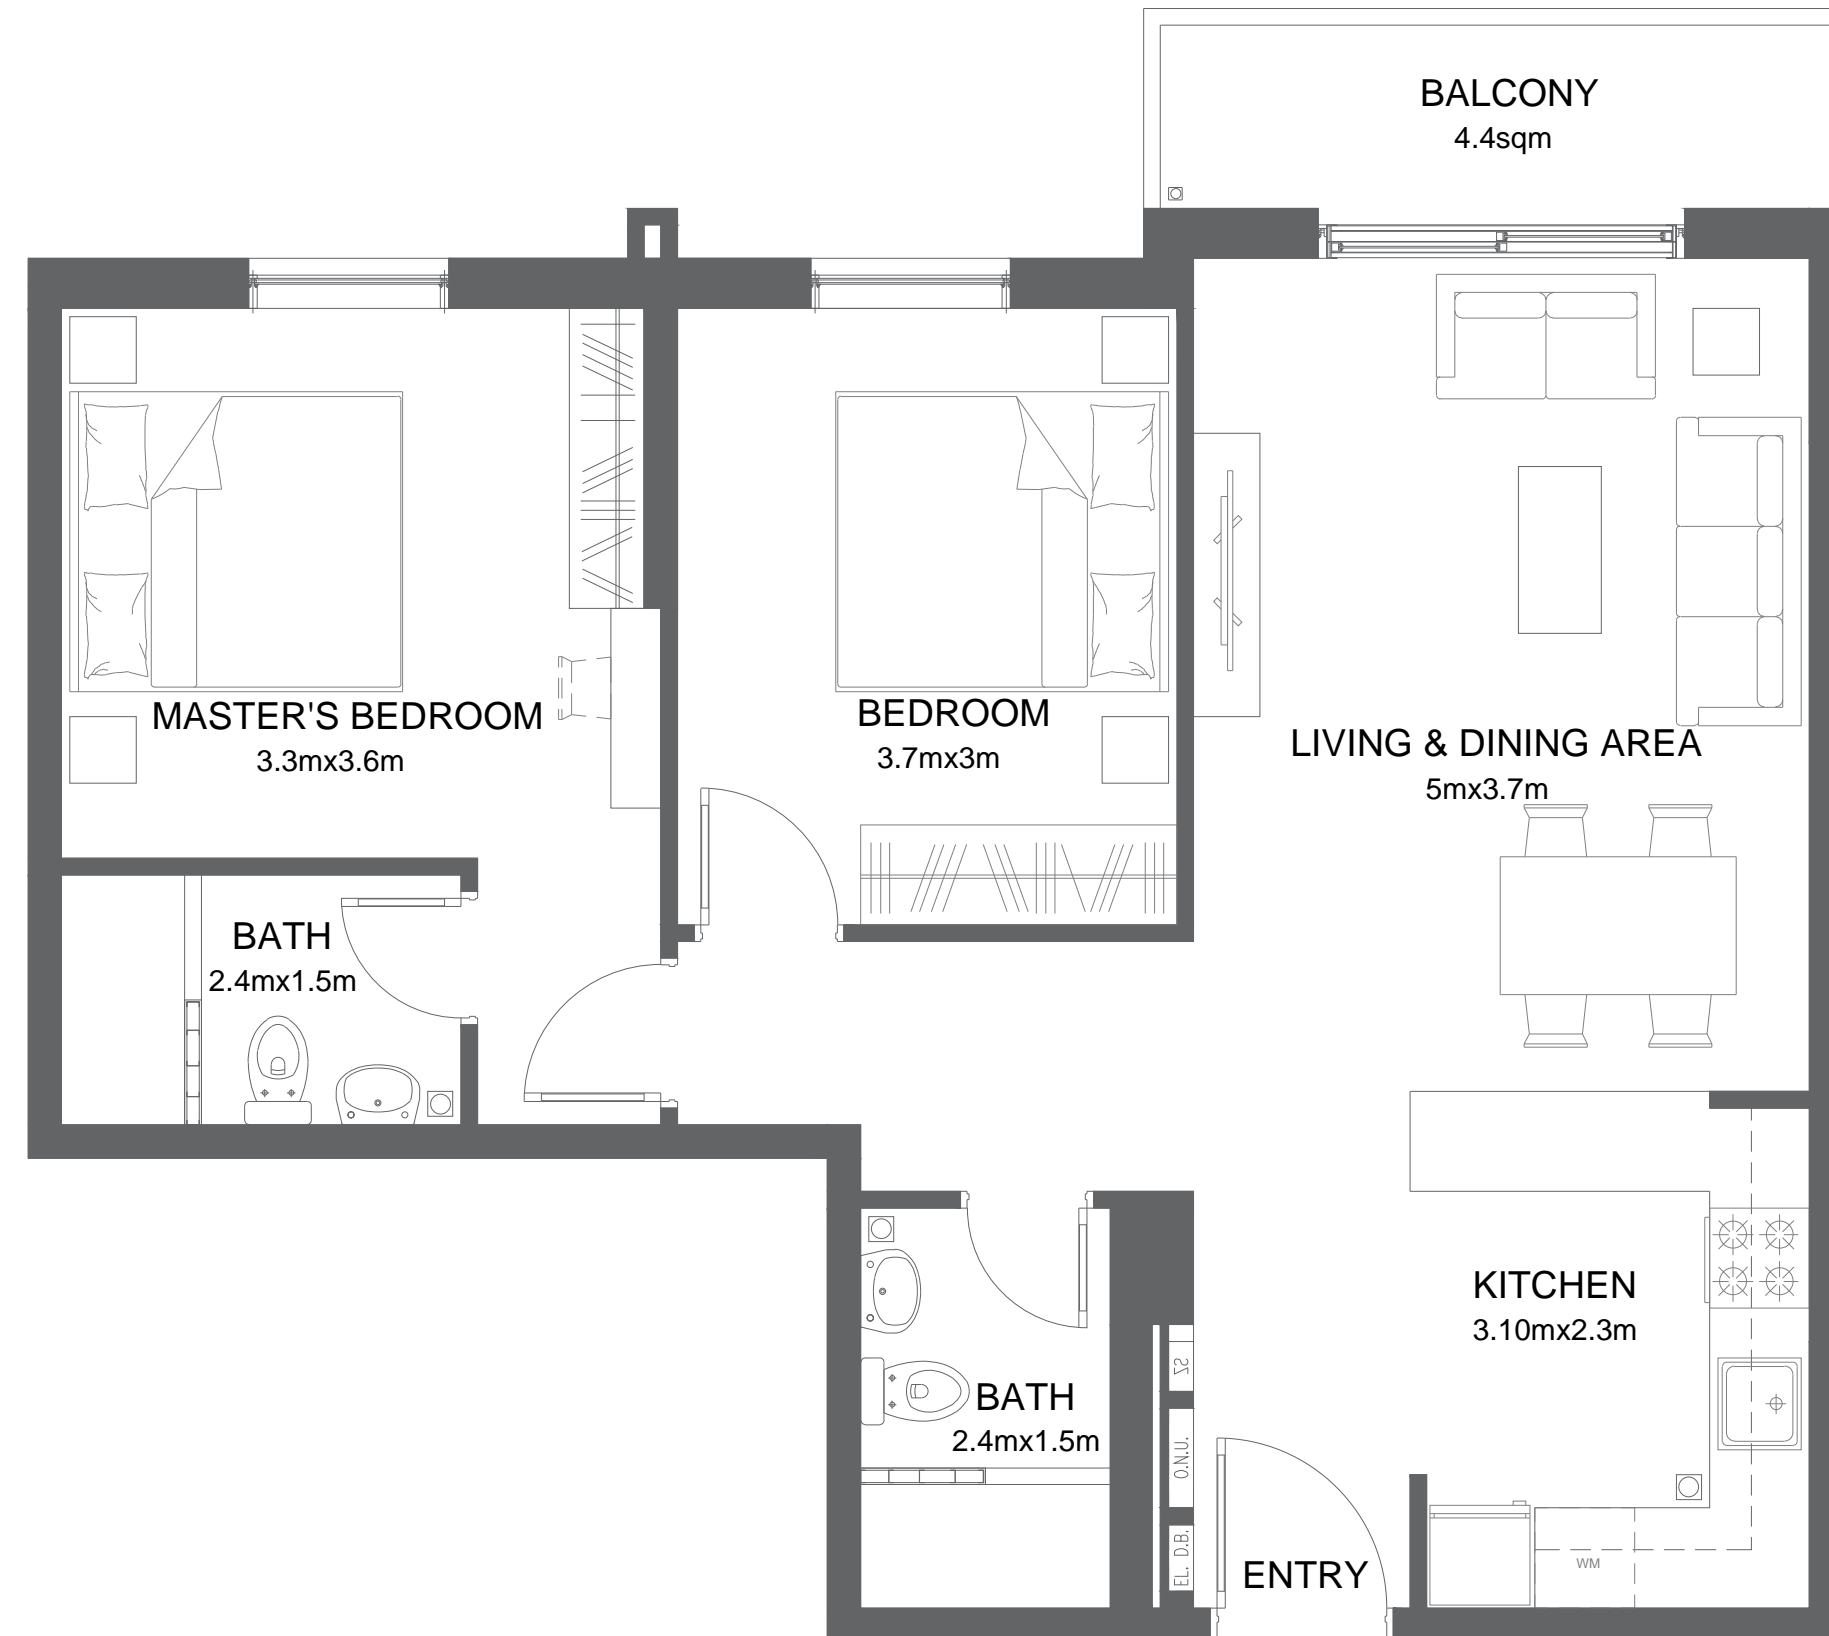

REEMAN LIVING

FLOORPLANS

MAKE IT YOUR OWN

STUDIO

GSA: 26 SQM

STUDIO

FLOORPLAN

1 BEDROOM

GSA: 45 SQM

1 BEDROOM

FLOORPLAN

2 BEDROOM

GSA: 74 SQM

2 BEDROOM

FLOORPLAN

3 BEDROOM

GSA: 100 SQM

3 BEDROOM

FLOORPLAN