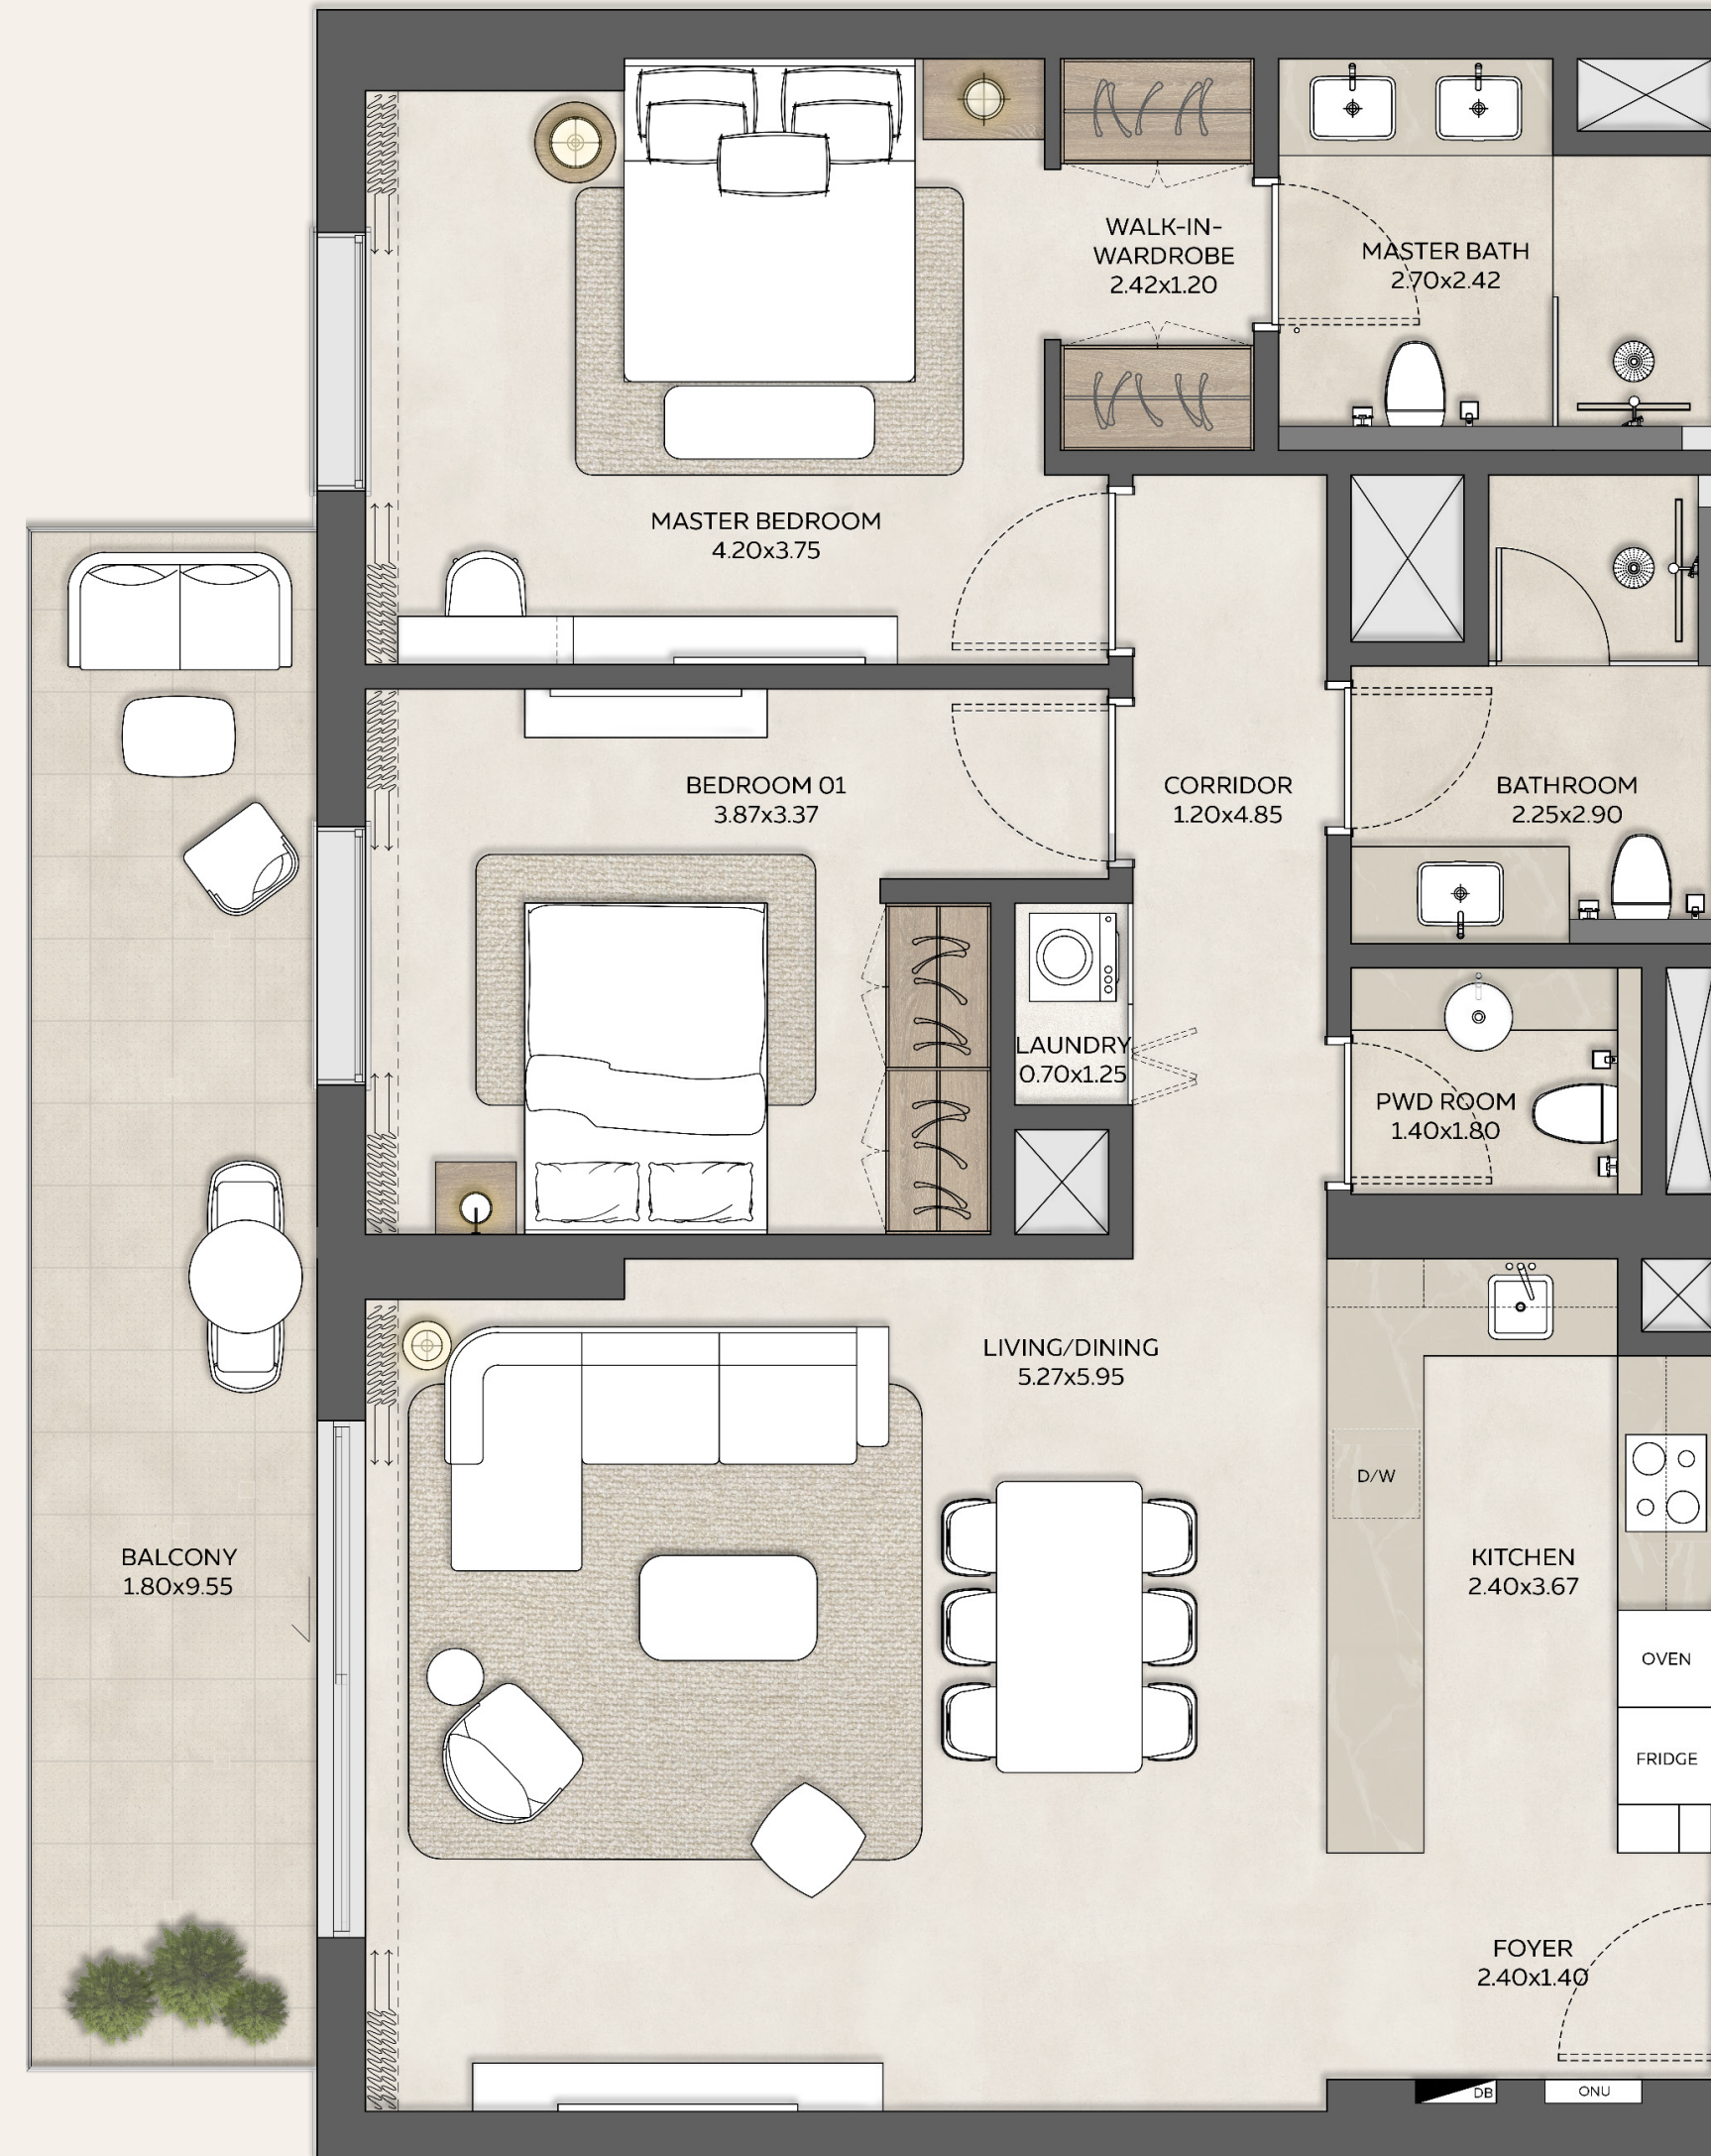

Total Area:

137 sqm / 1,470 - 1,471 sqft

UNIT PLANS

Two Bedroom

Type 04

Area:

108 sqm / 1,162 sqft

Balcony area:

19 sqm / 201 sqft

Total Area:

127 - 166 sqm /

1,363 -1,788 sqft

UNIT PLANS

Three Bedroom

Type 01

Area:

144 - 145 sqm /
1,551 - 1,559 sqft

Balcony area:

25 sqm / 268 - 269 sqft

Total Area:

169 - 223 sqm /
1,819 - 2,403 sqft

إكسبو فالي فيوز EXPO VALLEY VIEWS

في مدينة إكسبو دبي
AT EXPO CITY DUBAI

Where the earth shapes
the way you live.