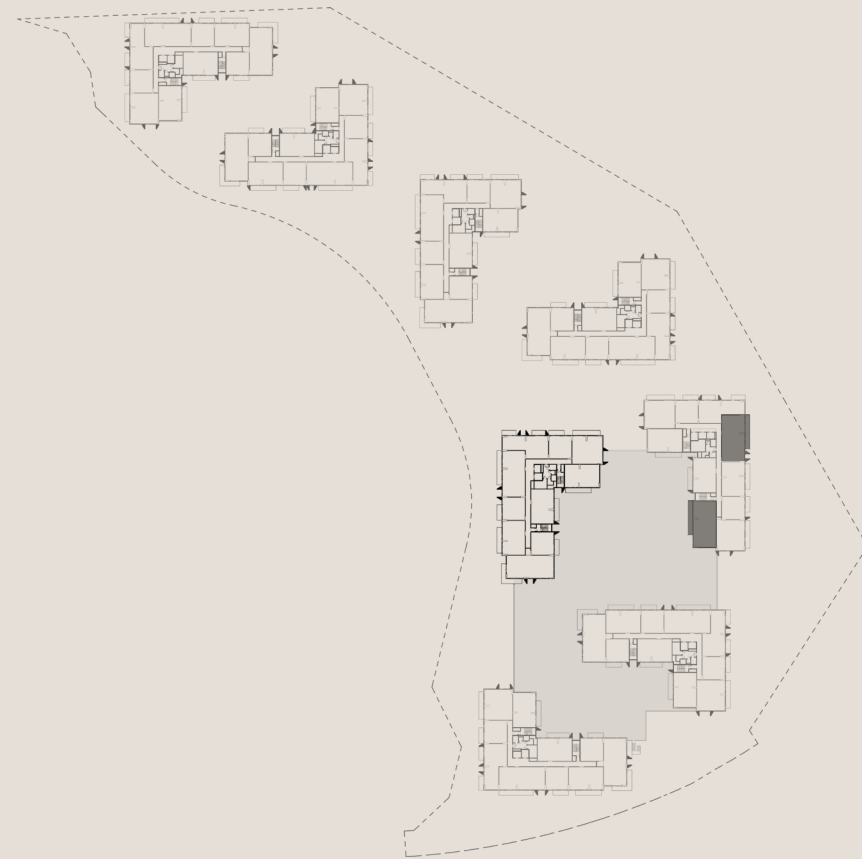

144 - 145 sqm /
1,551 - 1,559 sqft

Balcony area:

25 sqm / 268 - 269 sqft

Total Area:

169 - 223 sqm /
1,819 - 2,403 sqft

إكسبو فالي فيوز EXPO VALLEY VIEWS

في مدينة إكسبو دبي
AT EXPO CITY DUBAI

Where the earth shapes
the way you live.