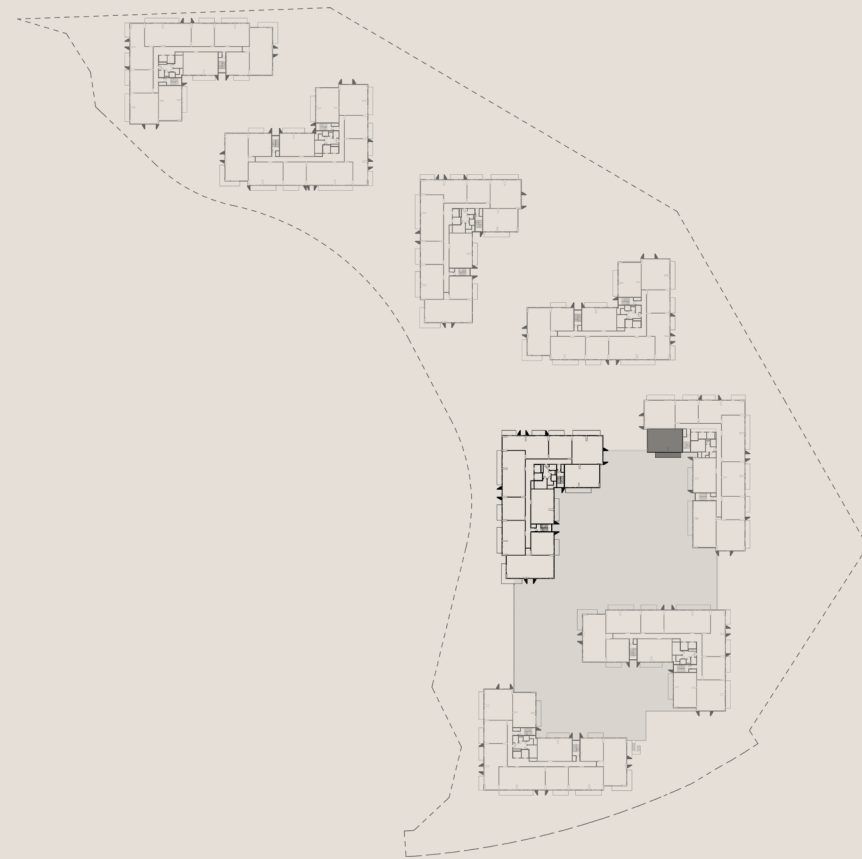

UNIT PLANS

Two Bedroom

Type 04

Area:

108 sqm / 1,162 sqft

Balcony area:

19 sqm / 201 sqft

Total Area:

127 - 166 sqm /

1,363 -1,788 sqft