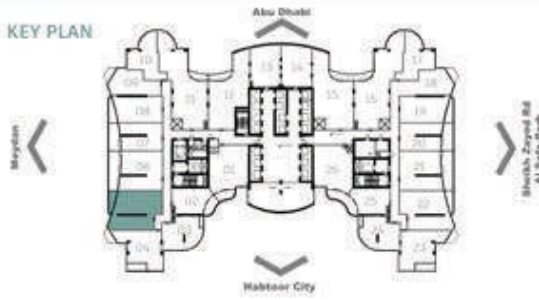

AL HABTOOR
TOWER
AL HABTOOR CITY
الجبّور سيتي

KEY PLAN

KEY SECTION

05 Levels 09--46

2 Bedrooms

Suite Area :	1336 ft²	124.14 m²
Balcony Area :	188 ft²	17.43 m²
Total Area :	1524 ft²	141.57m²

Abu Dhabi