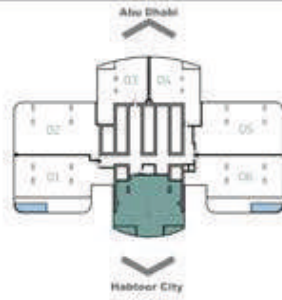

Suite Area :	2578 ft ²	239.49 m ²
Balcony Area :	804 ft ²	74.7 m ²
Total Area :	3382 ft²	314.19 m²

AL HABTOOR TOWER

AL HABTOOR CITY
الجبّور سيتي

KEY PLAN

KEY SECTION

07 Level 77

3 Bedrooms

Suite Area :	2296 ft ²	213 m ²
Balcony Area :	145 ft ²	13.51 m ²
Total Area :	2441 ft²	226.80 m²