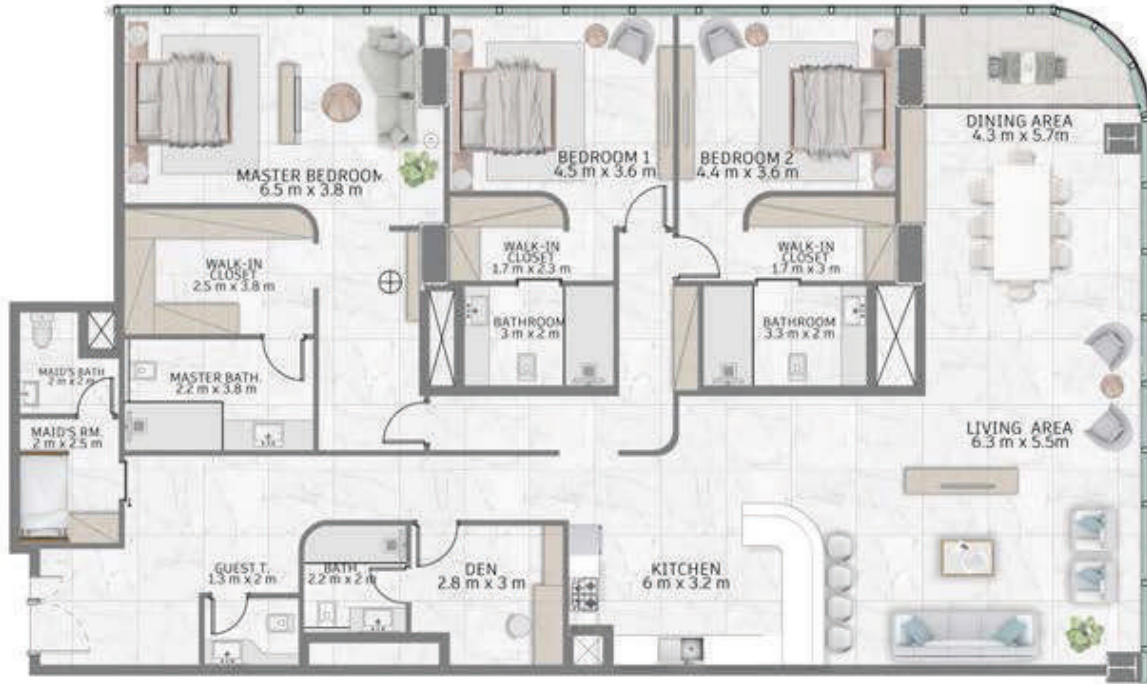

KEY SECTION

05 Level 77

3 Bedrooms + den

Suite Area :	2946 ft²	273.69 m²
Balcony Area :	82 ft²	7.59 m²
Total Area :	3028 ft²	281.28 m²