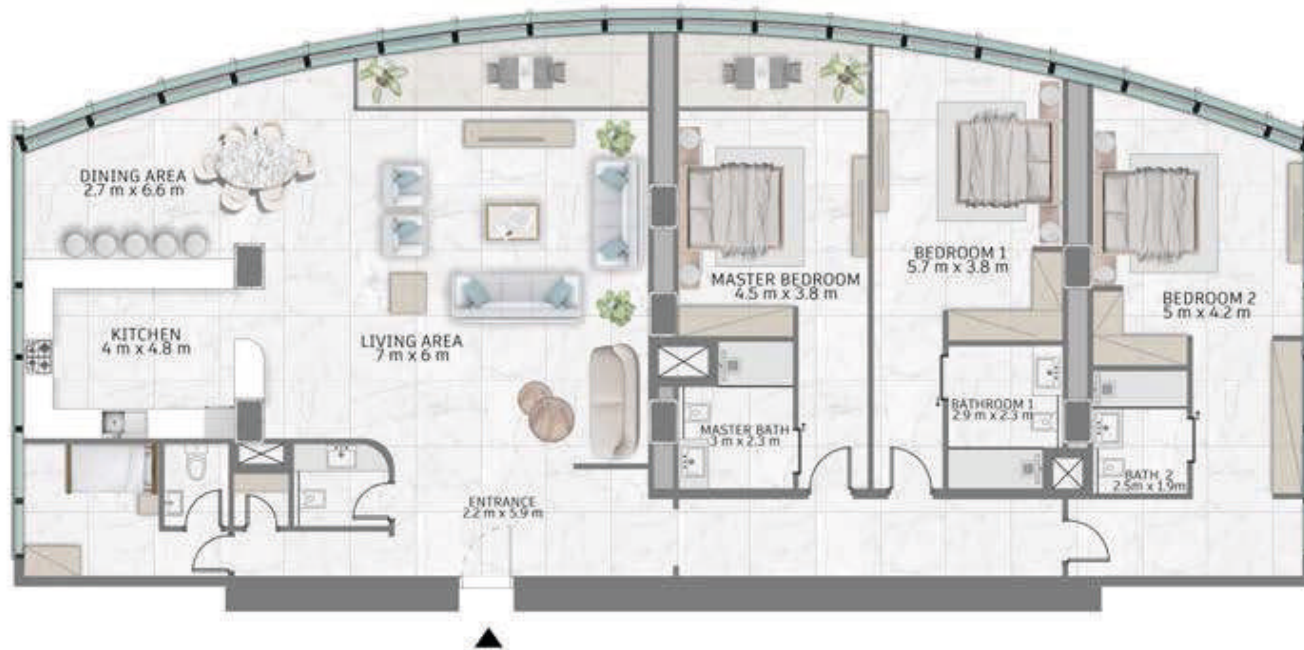

AL HABTOOR CITY
الجبّور سيتي

KEY PLAN

KEY SECTION

02

Level 81

3 Bedrooms

Suite Area :	2985 ft ²	277.29 m ²
Balcony Area :	182 ft ²	16.91 m ²
Total Area :	3167 ft²	294.20 m²

AL HABTOOR TOWER