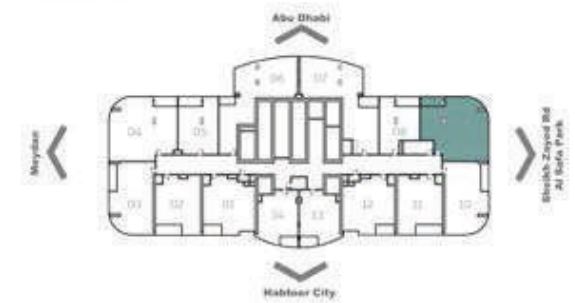

3 Bedrooms

Suite Area :	1644 ft²	152.73 m²
Balcony Area :	99 ft²	9.21 m²
Total Area :	1743ft²	161.94m²

KEY PLAN