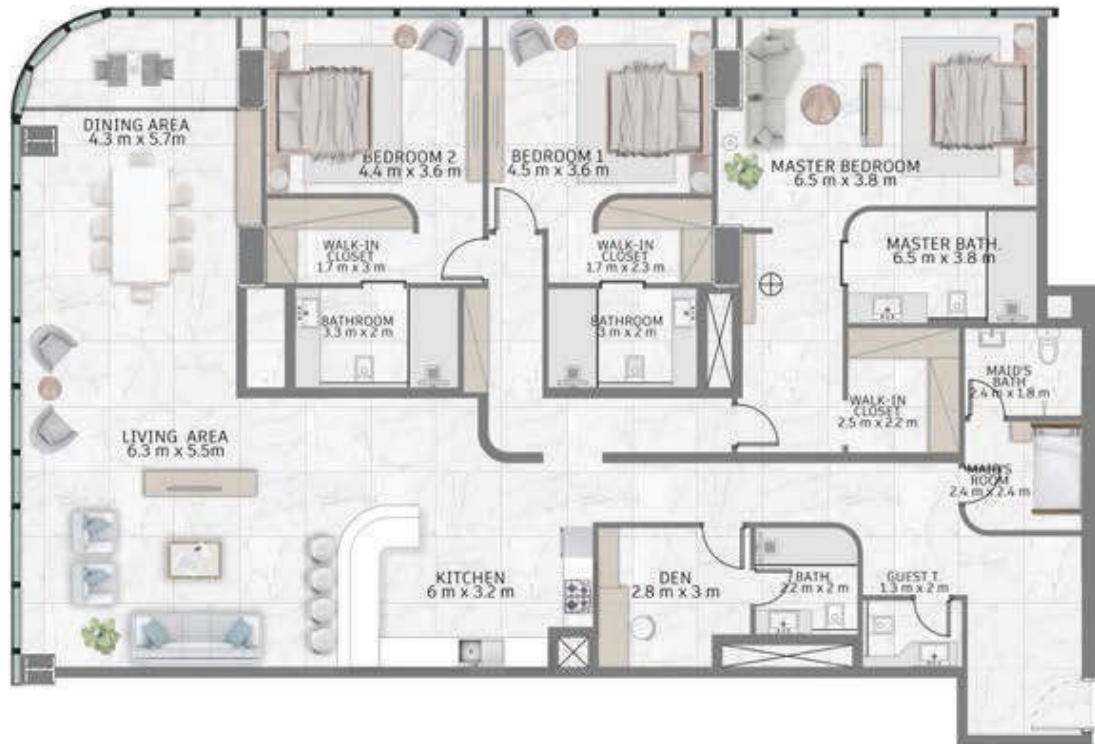

Suite Area :	2222 ft ²	206.46 m ²
Balcony Area :	789 ft ²	73.27 m ²
Total Area :	3011 ft²	279.73 m²

AL HABTOOR TOWER

AL HABTOOR CITY
الجبّور سيتي

KEY PLAN

KEY SECTION

02 Level 78

3 Bedrooms

Suite Area :	2915 ft ²	270.78 m ²
Balcony Area :	81 ft ²	7.6 m ²
Total Area :	2996 ft²	278.38 m²