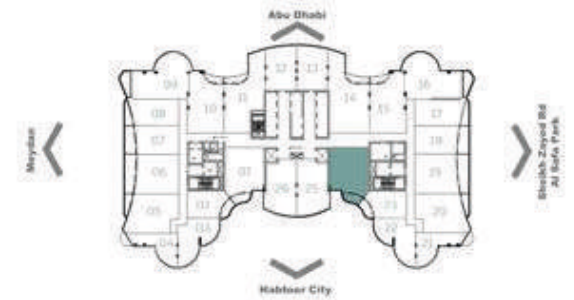

AL HABTOOR
TOWER
AL HABTOOR CITY
الجبثور سيتي

Abu Dhabi

24 Levels 49--69

2 Bedrooms

Suite Area :	1329 ft ²	123.46 m ²
Balcony Area :	139.9 ft ²	12.94 m ²
Total Area :	1468ft²	136.40 m²

KEY PLAN

KEY SECTION

Meydan