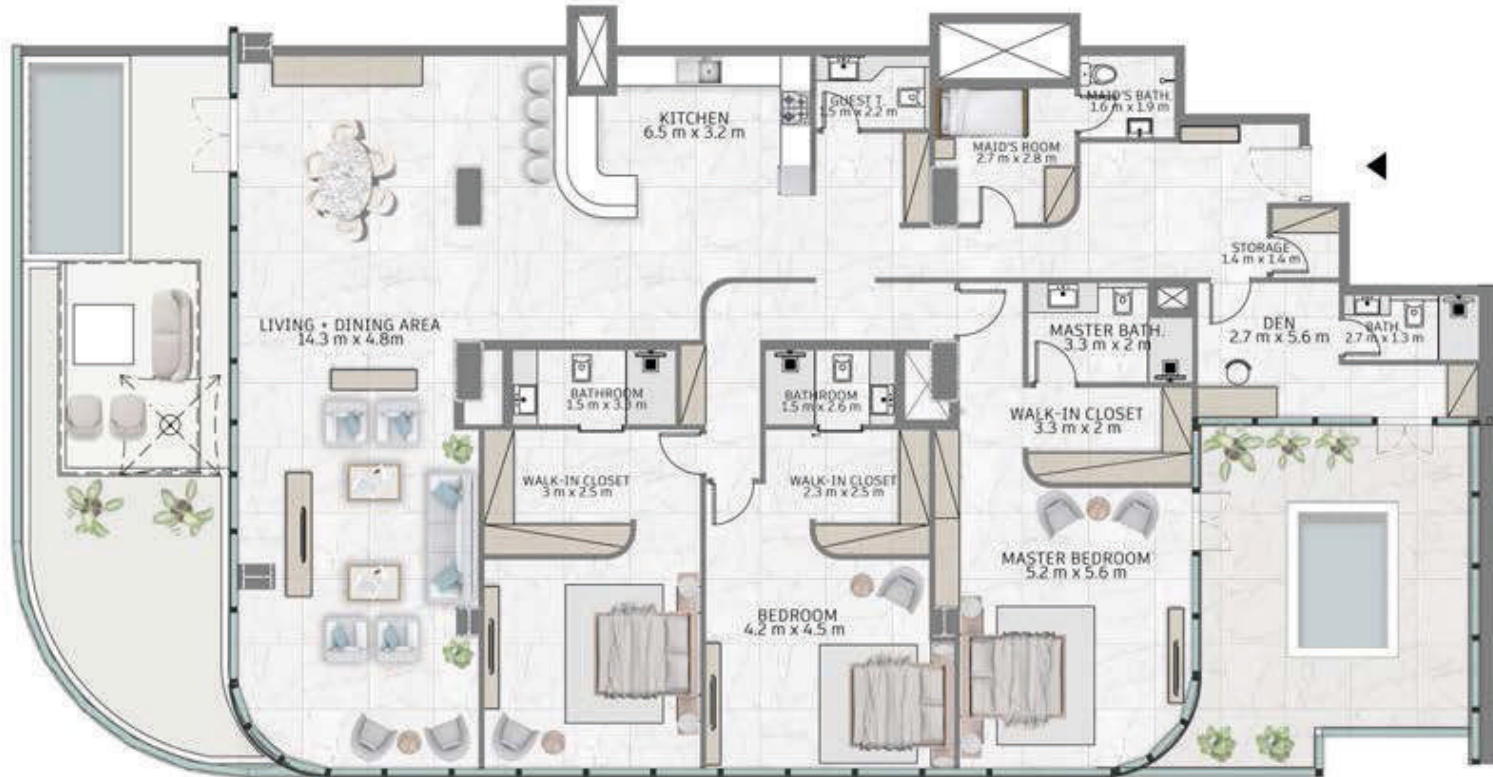

3 Bedrooms + Den

Suite Area :	3227 ft ²	299.77 m ²
Balcony Area :	1049 ft ²	97.46 m ²
Total Area :	4276 ft²	397.23 m²

Abu Dhabi

Meydan

Sheikh Zayed Rd
Al Safa Park

Habtoor City

AL HABTOOR
TOWER
AL HABTOOR CITY
الجبّور سيتي