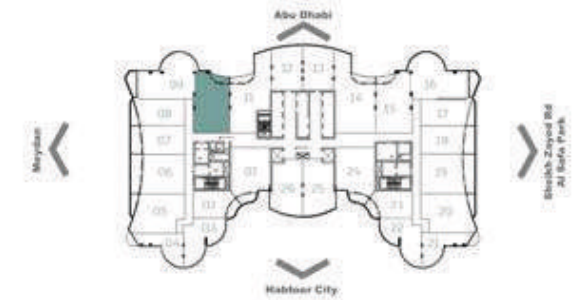

10 Levels 49--69

1 Bedroom + Den

Suite Area :	1400 ft²	130.04 m²
Balcony Area :	96 ft²	8.96 m²
Total Area :	1496 ft²	139 m²

KEY PLAN

KEY SECTION