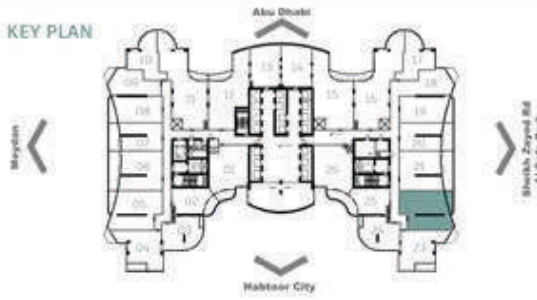

AL HABTOOR TOWER

AL HABTOOR CITY
الجبّور سيتي

KEY PLAN

KEY SECTION

22 Levels 09--46

2 Bedrooms

Suite Area :	1336 ft²	124.14 m²
Balcony Area :	188ft²	17.43m²
Total Area :	1524ft²	141.71m²

Abu Dhabi