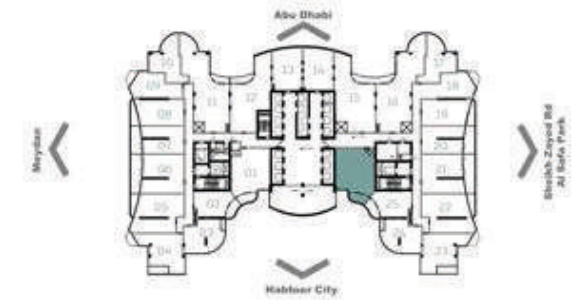

Sheikh Zayed Rd
Al Safa Park

Habtoor City

Abu Dhabi

26 Levels 09--46

2 Bedrooms

Suite Area :	1329ft ²	123.46m ²
Balcony Area :	139ft ²	12.96m ²
Total Area :	1468 ft²	136.39m²

KEY PLAN

KEY SECTION