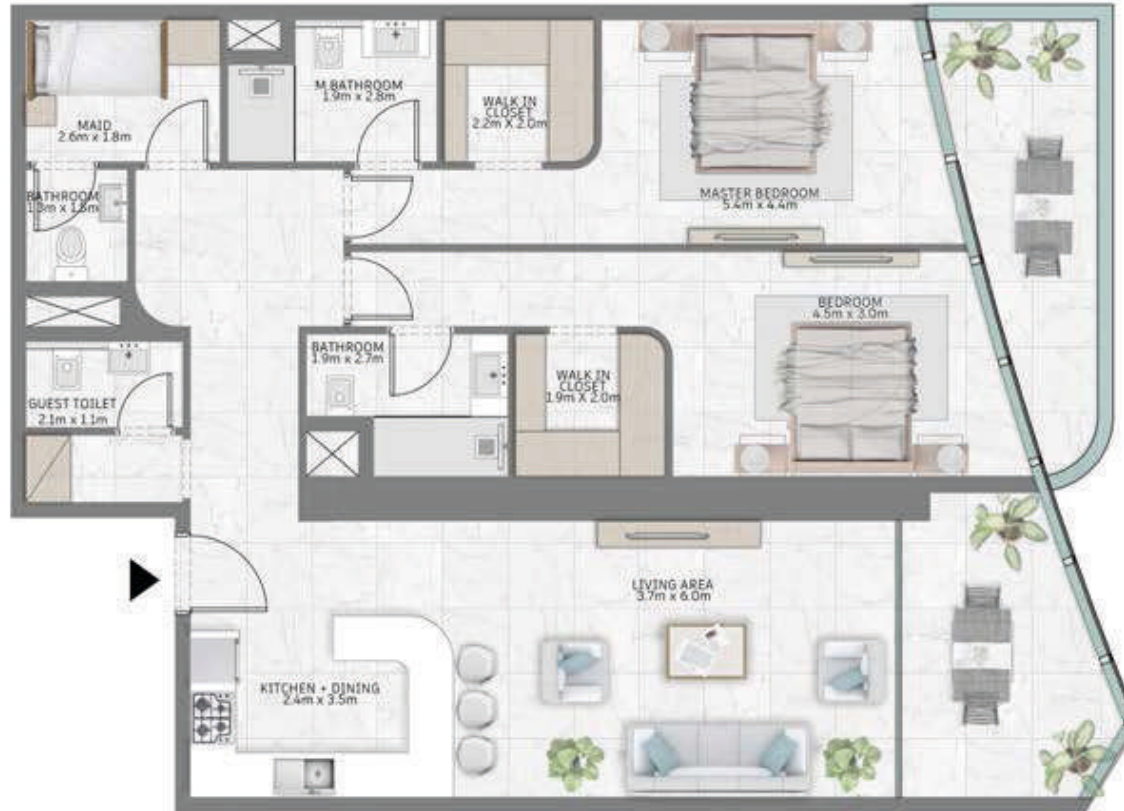

AL HABTOOR CITY
الجبّور سيتي

KEY PLAN

KEY SECTION

20 Levels 49--69

2 Bedrooms

Suite Area :	1347 ft ²	125.18 m ²
Balcony Area :	188 ft ²	17.42 m ²
Total Area :	1535 ft²	142.60 m²

Abu Dhabi

Meydan