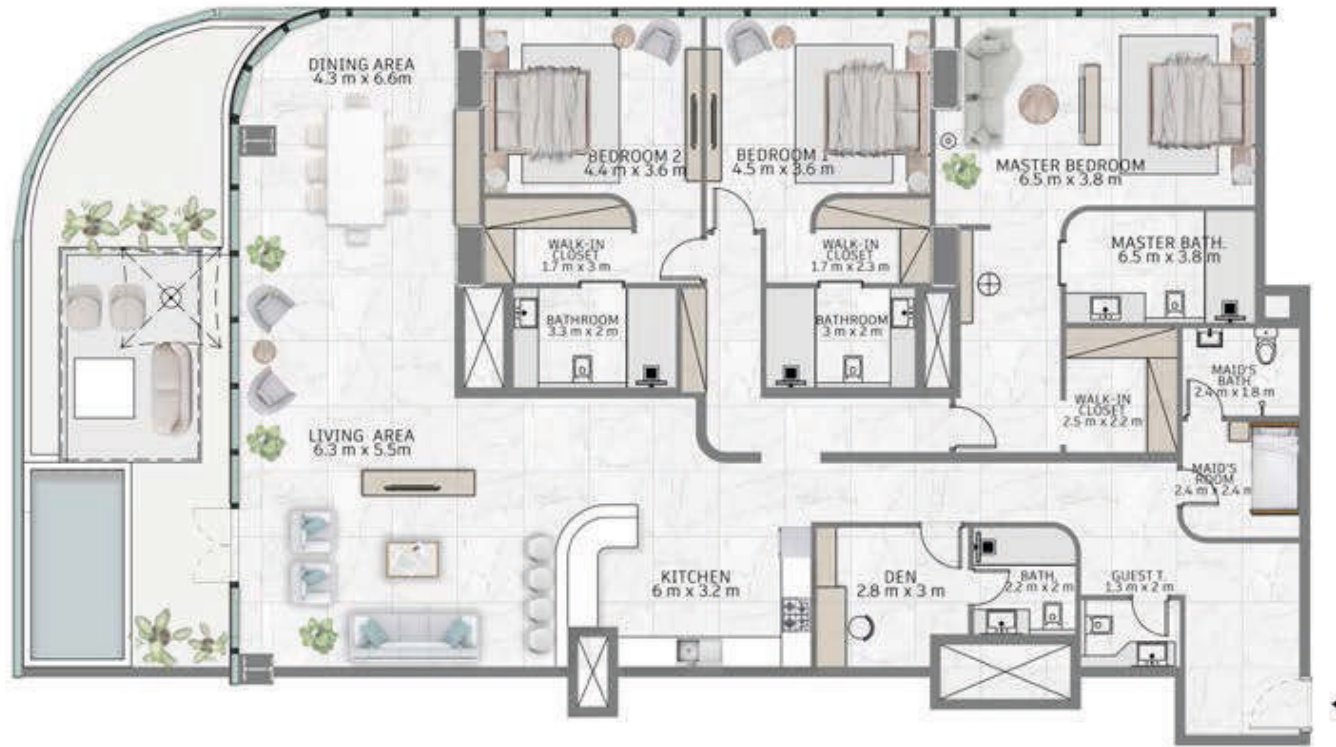

KEY PLAN

KEY SECTION

02 Level 76

3 Bedrooms + Den

Suite Area :	3000 ft ²	278.7 m ²
Balcony Area :	567 ft ²	52.73 m ²
Total Area :	3567 ft²	331.43 m²

Abu Dhabi

Meydan

Sheikh Zayed Rd
Al Safa Park