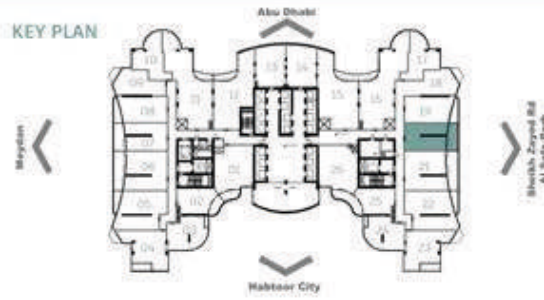

Sheikh Zayed Rd
Al Safa Park

Habtoor City

AL HABTOOR
TOWER
AL HABTOOR CITY
الجبثور سيتي

KEY PLAN

KEY SECTION

20 Levels 09--46

1 Bedroom

Suite Area :	893 ft ²	82.92 m ²
Balcony Area :	249 ft ²	23.22m ²
Total Area :	1142 ft²	106.14m²