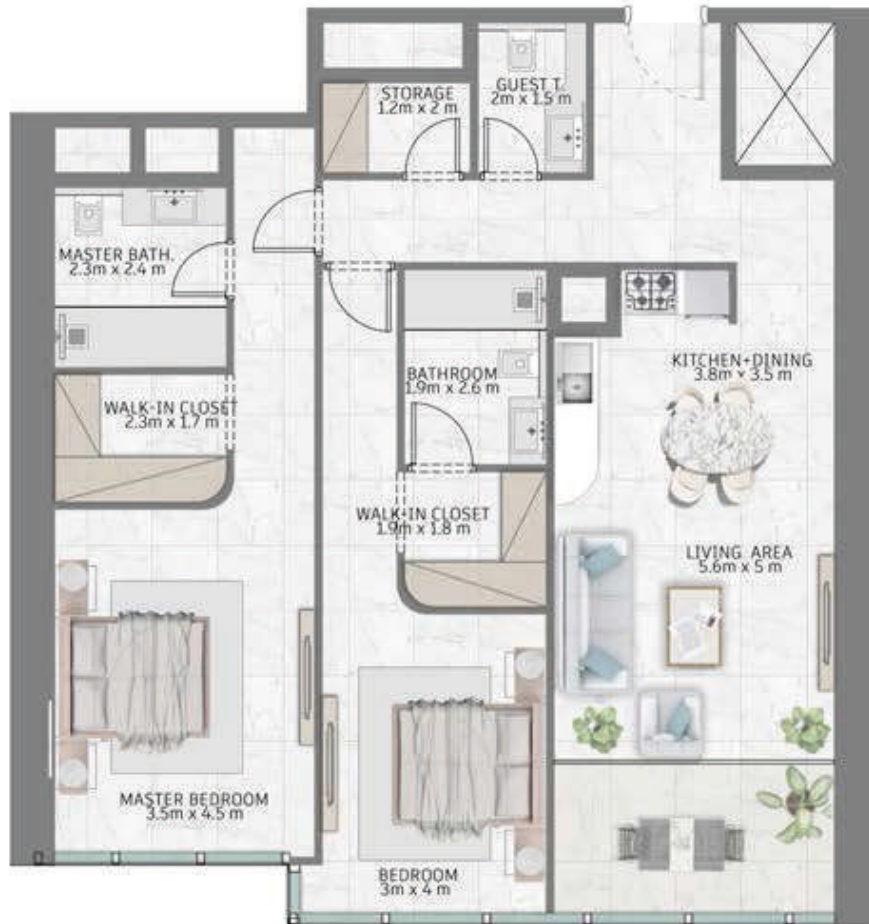

Suite Area :	1172 ft ²	108.9 m ²
Balcony Area :	94 ft ²	8.73m ²
Total Area :	1266ft²	117.63 m²

KEY PLAN

KEY SECTION

Meydan

Sheikh Zayed Rd
Al Safa Park

Habtoor City

1 Bedroom

Suite Area :	1152 ft ²	107.06 m ²
Balcony Area :	73 ft ²	6.75m ²
Total Area :	1225ft²	113.81m²