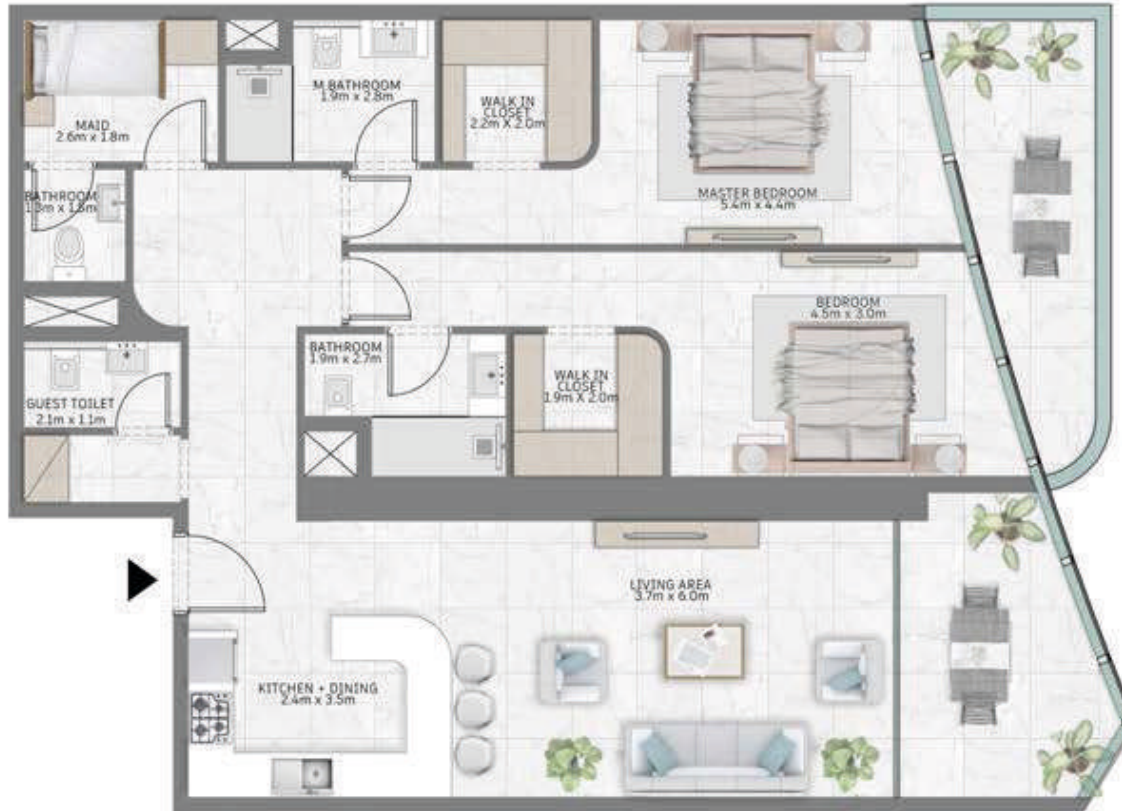

AL HABTOOR CITY
الجبّور سيتي

KEY PLAN

KEY SECTION

22 Levels 09--46

2 Bedrooms

Suite Area :	1336 ft ²	124.14 m ²
Balcony Area :	188ft ²	17.43m ²
Total Area :	1524ft²	141.71m²

Abu Dhabi

Meydan