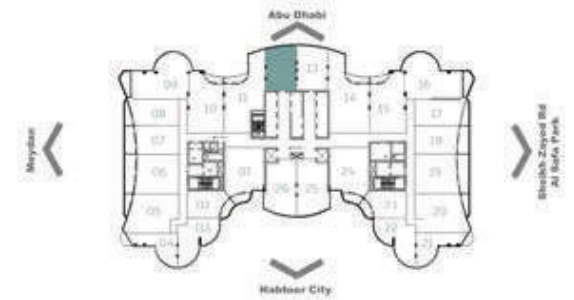

AL HABTOOR
TOWER
AL HABTOOR CITY
الجبثور سيتي

Abu Dhabi

12 Levels 49--69

1 Bedroom

Suite Area :	785 ft²	72.9 m²
Balcony Area :	93 ft²	8.66 m²
Total Area :	878ft²	81.56m²

KEY PLAN

KEY SECTION

Meydan

Sheikh Zayed Rd
Al Safa Park

Habtoor City

الجبثور
ALHABTOOR