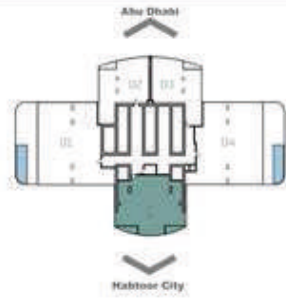

AL HABTOOR TOWER

AL HABTOOR CITY
الجبّور سيتي

KEY PLAN

Sheikh Zayed Rd
Al Safa Park

KEY SECTION

05 Level 80

3 Bedrooms

Suite Area :	2489 ft²	231 m²
Balcony Area :	145 ft²	13.51 m²
Total Area :	2634 ft²	244 m²

Abu Dhabi

Meydan