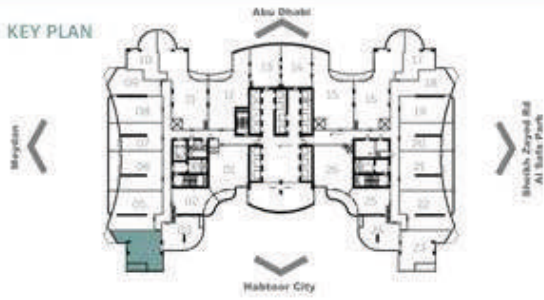

AL HABTOOR TOWER

AL HABTOOR CITY
الجبّور سيتي

KEY PLAN

KEY SECTION

04 Levels 09--46

1 Bedroom

Suite Area :	953 ft²	88.58 m²
Balcony Area :	217 ft²	20.15 m²
Total Area :	1170ft²	108m²

Abu Dhabi