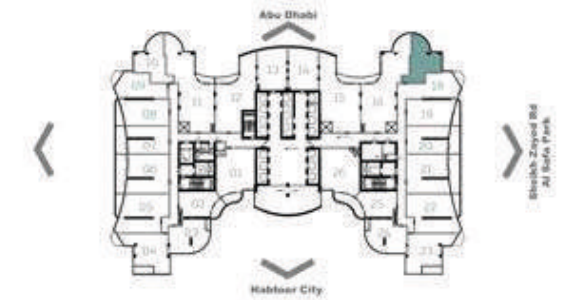

KEY PLAN

KEY SECTION

Sheikh Zayed Rd
Al Safa Park

الجبثور
ALHABTOOR

Abu Dhabi

17 Levels 09--46

1 Bedroom

Suite Area :	801ft ²	74.37 m ²
Balcony Area :	61 ft ²	6.1 m ²
Total Area :	866ft²	80.47m²

KEY PLAN

KEY SECTION

Meydan

Sheikh Zayed Rd
Al Safa Park

Habtoor City

AL HABTOOR
TOWER
AL HABTOOR CITY
الجبّور سيتي

KEY PLAN

KEY SECTION