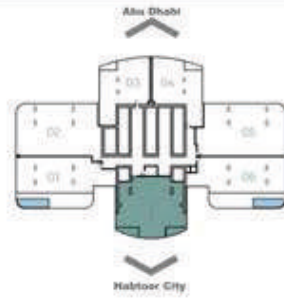

AL HABTOOR TOWER

AL HABTOOR CITY
الجبّور سيتي

KEY PLAN

KEY SECTION

07 Level 78

3 Bedrooms

Suite Area :	2410 ft²	223.91 m²
Balcony Area :	146 ft²	13.51 m²
Total Area :	2556 ft²	237.42 m²

Abu Dhabi

Meydan