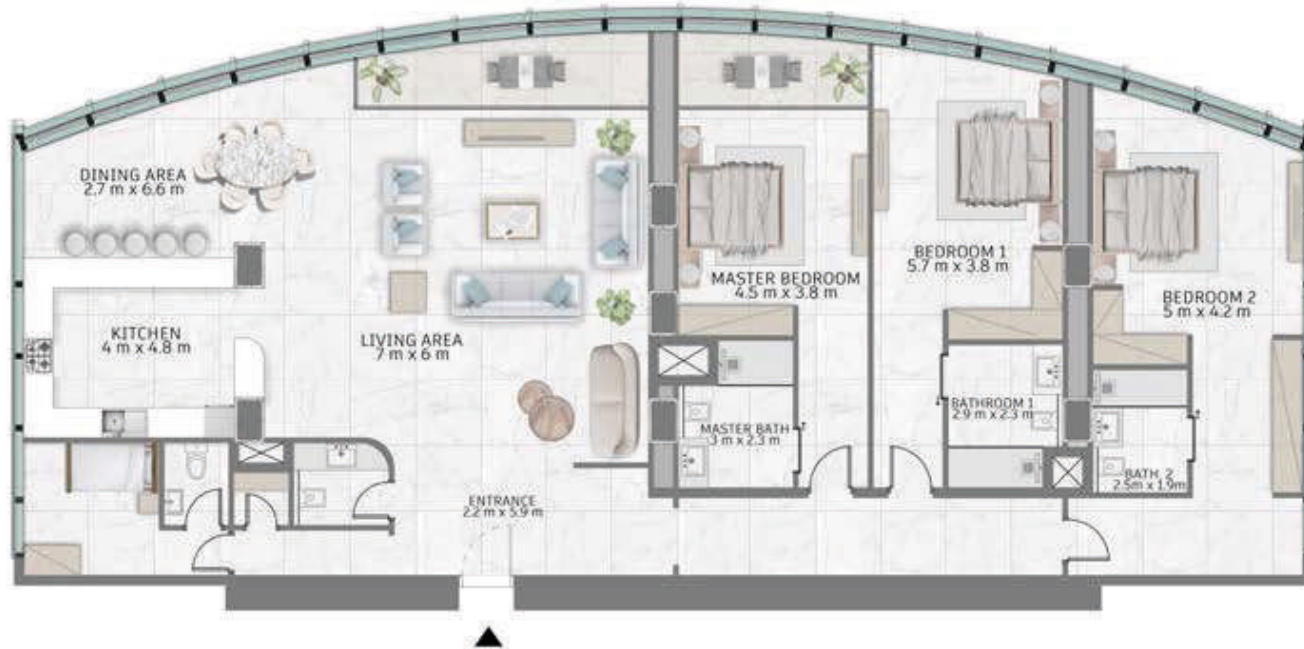

3 Bedrooms

Suite Area :	2852 ft²	264.98 m²
Balcony Area :	182 ft²	16.91 m²
Total Area :	3034 ft²	281.89 m²