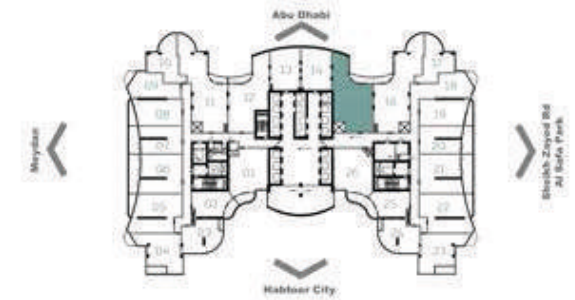

Abu Dhabi

Habtoor City

Meydan

15 Levels 09--46

2 Bedrooms

Suite Area :	1809 ft ²	168.06 m ²
Balcony Area :	127 ft ²	11.8 m ²
Total Area :	1818.1ft²	179.86m²

KEY PLAN

KEY SECTION