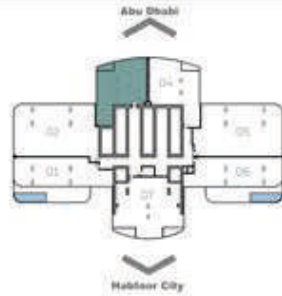

AL HABTOOR

TOWER

AL HABTOOR CITY

الجبّور سيتي

AL HABTOOR

KEY PLAN

Meydan

KEY SECTION

03 Level 79

2 Bedrooms

Suite Area :	1758 ft²	163 m²
Balcony Area :	91 ft²	8.46 m²
Total Area :	1849 ft²	171.74 m²

Abu Dhabi

Meydan