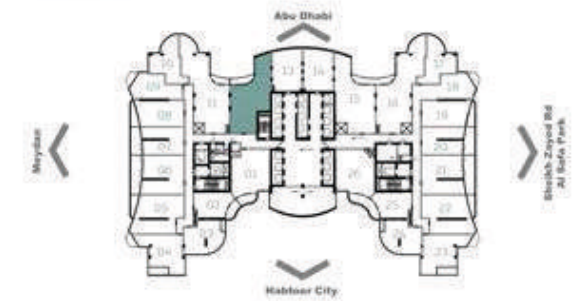

AL HABTOOR
TOWER
AL HABTOOR CITY
الجبثور سيتي

Abu Dhabi

Meydan

Sheikh Zayed Rd
Al Safa Park

Habtoor City

12 Levels 09--46

2 Bedrooms

Suite Area :	1685 ft²	156.57 m²
Balcony Area :	127 ft²	11.8 m²
Total Area :	1812ft²	168.37m²

KEY PLAN

KEY SECTION