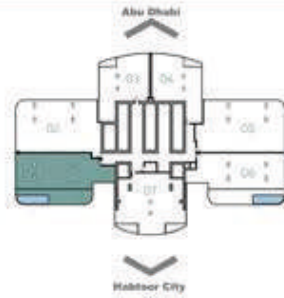

78

AL HABTOOR TOWER

AL HABTOOR CITY
الجبّور سيتي

KEY PLAN

KEY SECTION

Shahid Zayed Bin
Al Nahyan Park

01 Level 78

3 Bedrooms