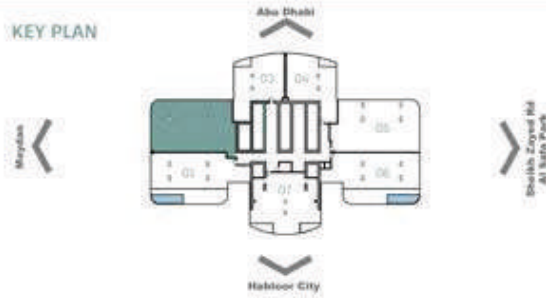

AL HABTOOR TOWER

AL HABTOOR CITY
الجبّور سيتي

KEY PLAN

KEY SECTION

02 Level 78

3 Bedrooms

Suite Area :	2915 ft²	270.78 m²
Balcony Area :	81 ft²	7.6 m²
Total Area :	2996 ft²	278.38 m²