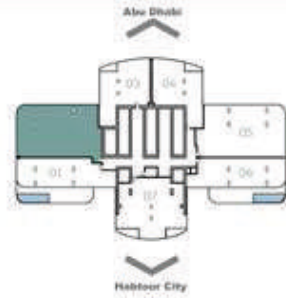

Suite Area :	2066 ft ²	191.96 m ²
Balcony Area :	844 ft ²	78.36 m ²
Total Area :	2910 ft²	270.32 m²

AL HABTOOR TOWER

AL HABTOOR CITY
الجبّور سيتي

KEY PLAN

KEY SECTION

Sketches provided for
all Suite Types

02