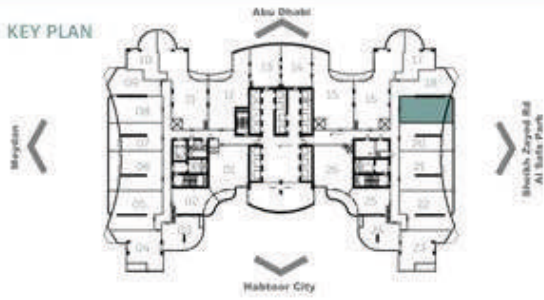

AL HABTOOR TOWER

AL HABTOOR CITY
الجبّور سيتي

KEY PLAN

KEY SECTION

19 Levels 09--46

1 Bedroom

Suite Area :	910 ft²	84.51m²
Balcony Area :	136ft²	12.68m²
Total Area :	1046ft²	97.19m²

Abu Dhabi

Meydan