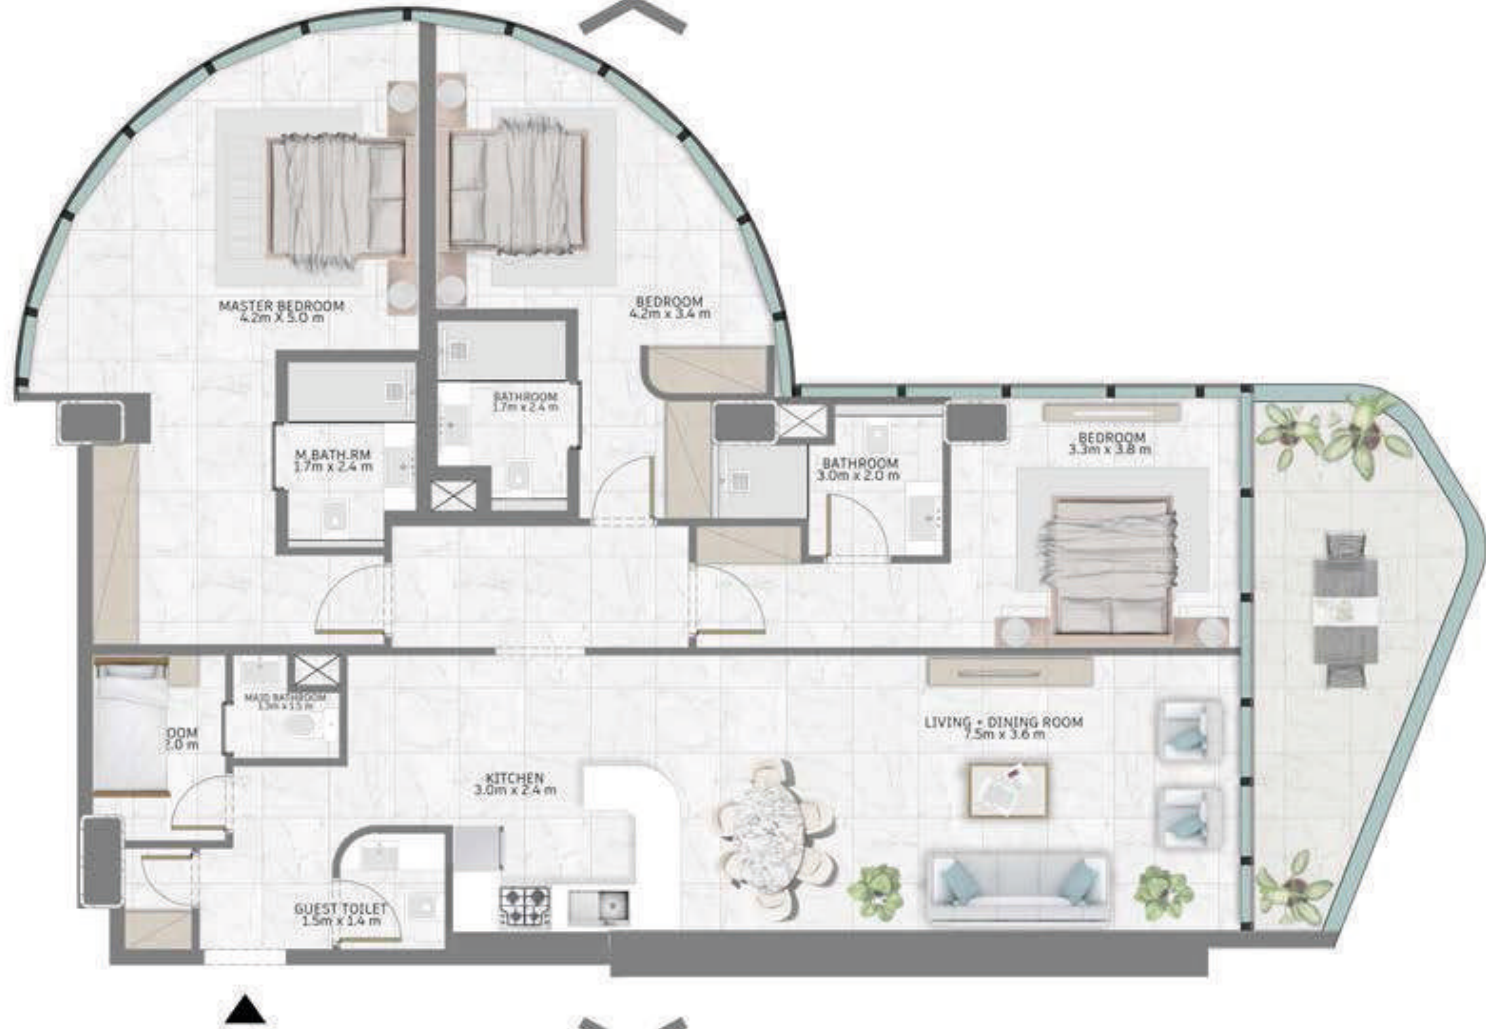

3 Bedrooms

Suite Area :	1687 ft²	156.76 m²
Balcony Area :	170 ft²	15.78 m²
Total Area :	1857 m²	172.54 m²

Abu Dhabi