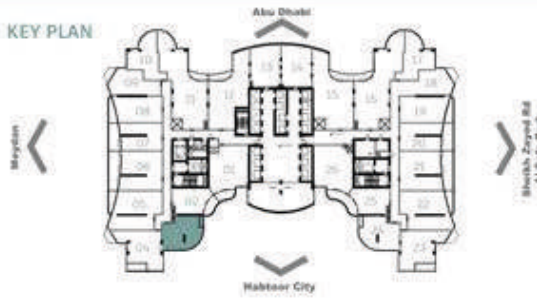

Suite Area :	736 ft ²	68.36m ²
Balcony Area :	144 ft ²	14m ²
Total Area :	880 ft²	81.76m²

Abu Dhabi

Meydan

Sheikh Zayed Rd
Al Safa Park

Habtoor City

AL HABTOOR
TOWER
AL HABTOOR CITY
الجبّور سيتي

KEY PLAN

KEY SECTION