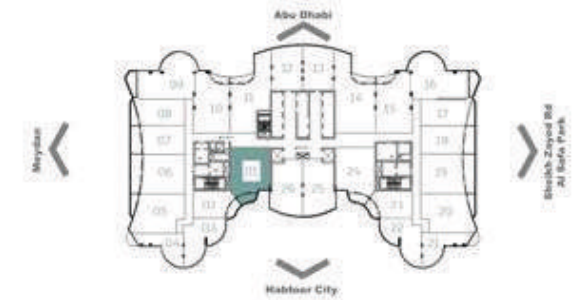

AL HABTOOR
TOWER
AL HABTOOR CITY
الجبثور سيتي

Abu Dhabi

01 Levels 49--69

2 Bedrooms

Suite Area :	1329 ft ²	123.46 m ²
Balcony Area :	139 ft ²	12.94 m ²
Total Area :	1468 ft²	136.40 m²

KEY PLAN

KEY SECTION

Meydan