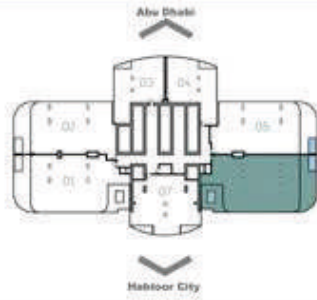

AL HABTOOR TOWER

AL HABTOOR CITY
الجبّور سيتي

KEY PLAN

Sheikh Zayed Rd
Al Safa Park

KEY SECTION

06 Level 76

3 Bedrooms + Den

Suite Area :	3285 ft ²	305 m ²
Balcony Area :	1049 ft ²	97.46 m ²
Total Area :	4334 ft²	402.67 m²