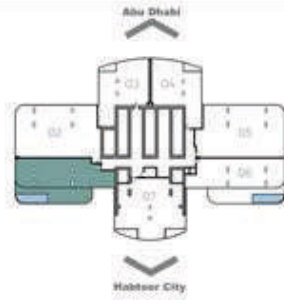

级

79

AL HABTOOR TOWER

AL HABTOOR CITY
الجبّور سيتي

KEY PLAN

KEY SECTION

01 Level 79

3 Bedrooms