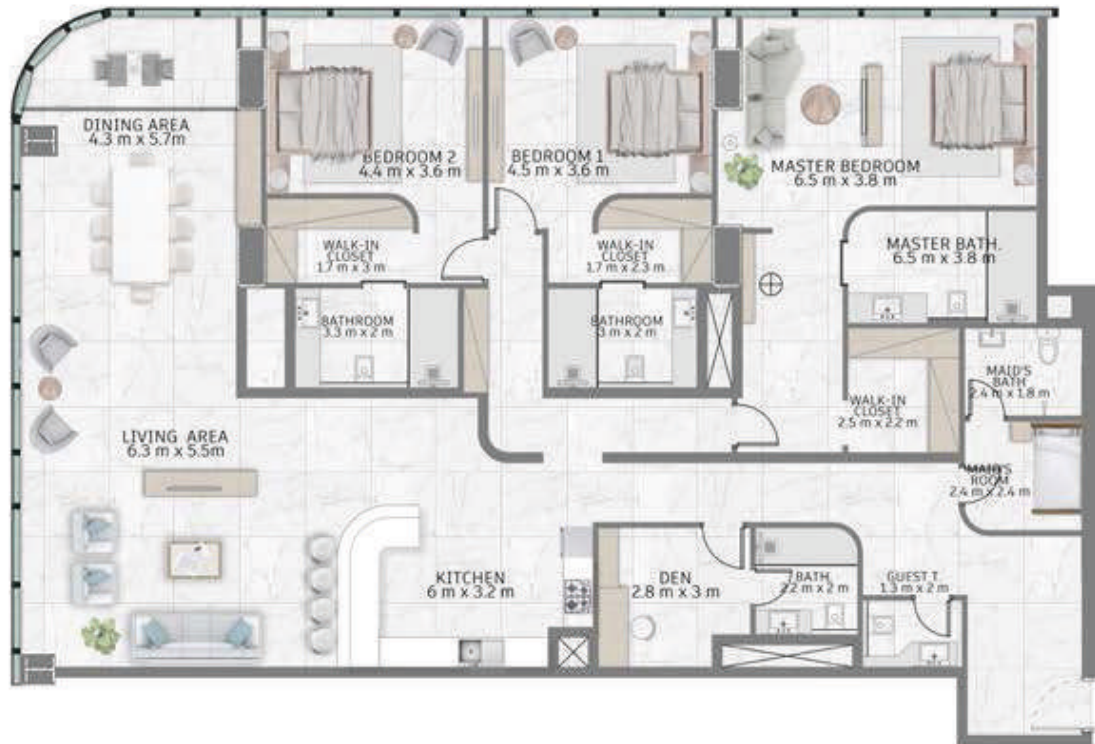

KEY SECTION

02

Level 77

3 Bedrooms + den

Suite Area :	2915 ft ²	270.78 m ²
Balcony Area :	81 ft ²	7.6 m ²
Total Area :	2996 ft²	278.38 m²

AL HABTOOR
TOWER
AL HABTOOR CITY
الجبّور سيتي

AL HABTOOR

KEY PLAN