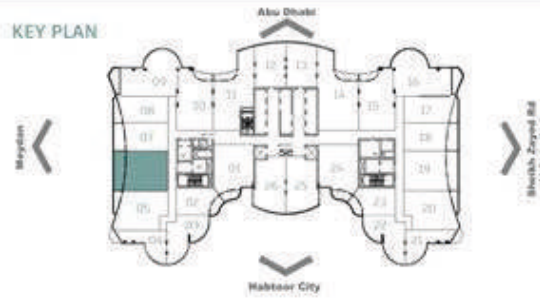

Sheikh Zayed Rd
Al Safa Park

Habtoor City

AL HABTOOR TOWER

AL HABTOOR CITY
الجبّور سيتي

KEY PLAN

KEY SECTION

06 Levels 49--69

2 Bedroom