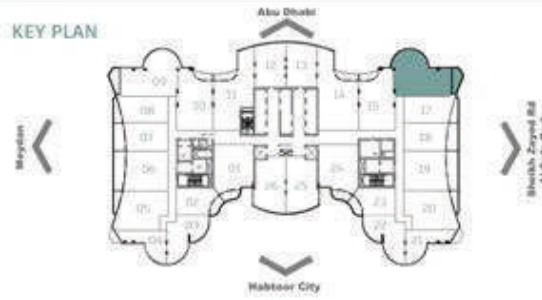

Suite Area :	1400 ft ²	130 m ²
Balcony Area :	96 ft ²	8.97 m ²
Total Area :	1496ft²	138.97m²

KEY PLAN

KEY SECTION

AL HABTOOR TOWER

AL HABTOOR CITY
الجبور سيتي

KEY PLAN

KEY SECTION

16 Levels 49--69