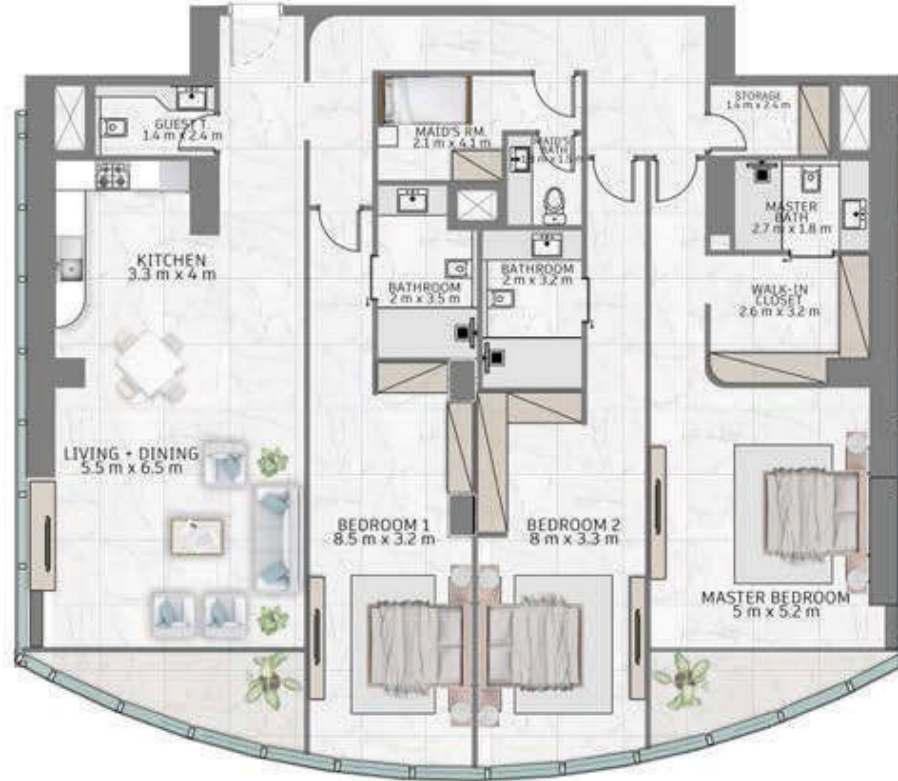

KEY SECTION

07 Level 76

3 Bedrooms

Suite Area :	2,184 ft ²	202.94 m ²
Balcony Area :	148 ft ²	13.69 m ²
Total Area :	2,332 ft²	216.63 m²

Abu Dhabi

Meydan

Sheikh Zayed Rd
Al Safa Park

Habtoor City