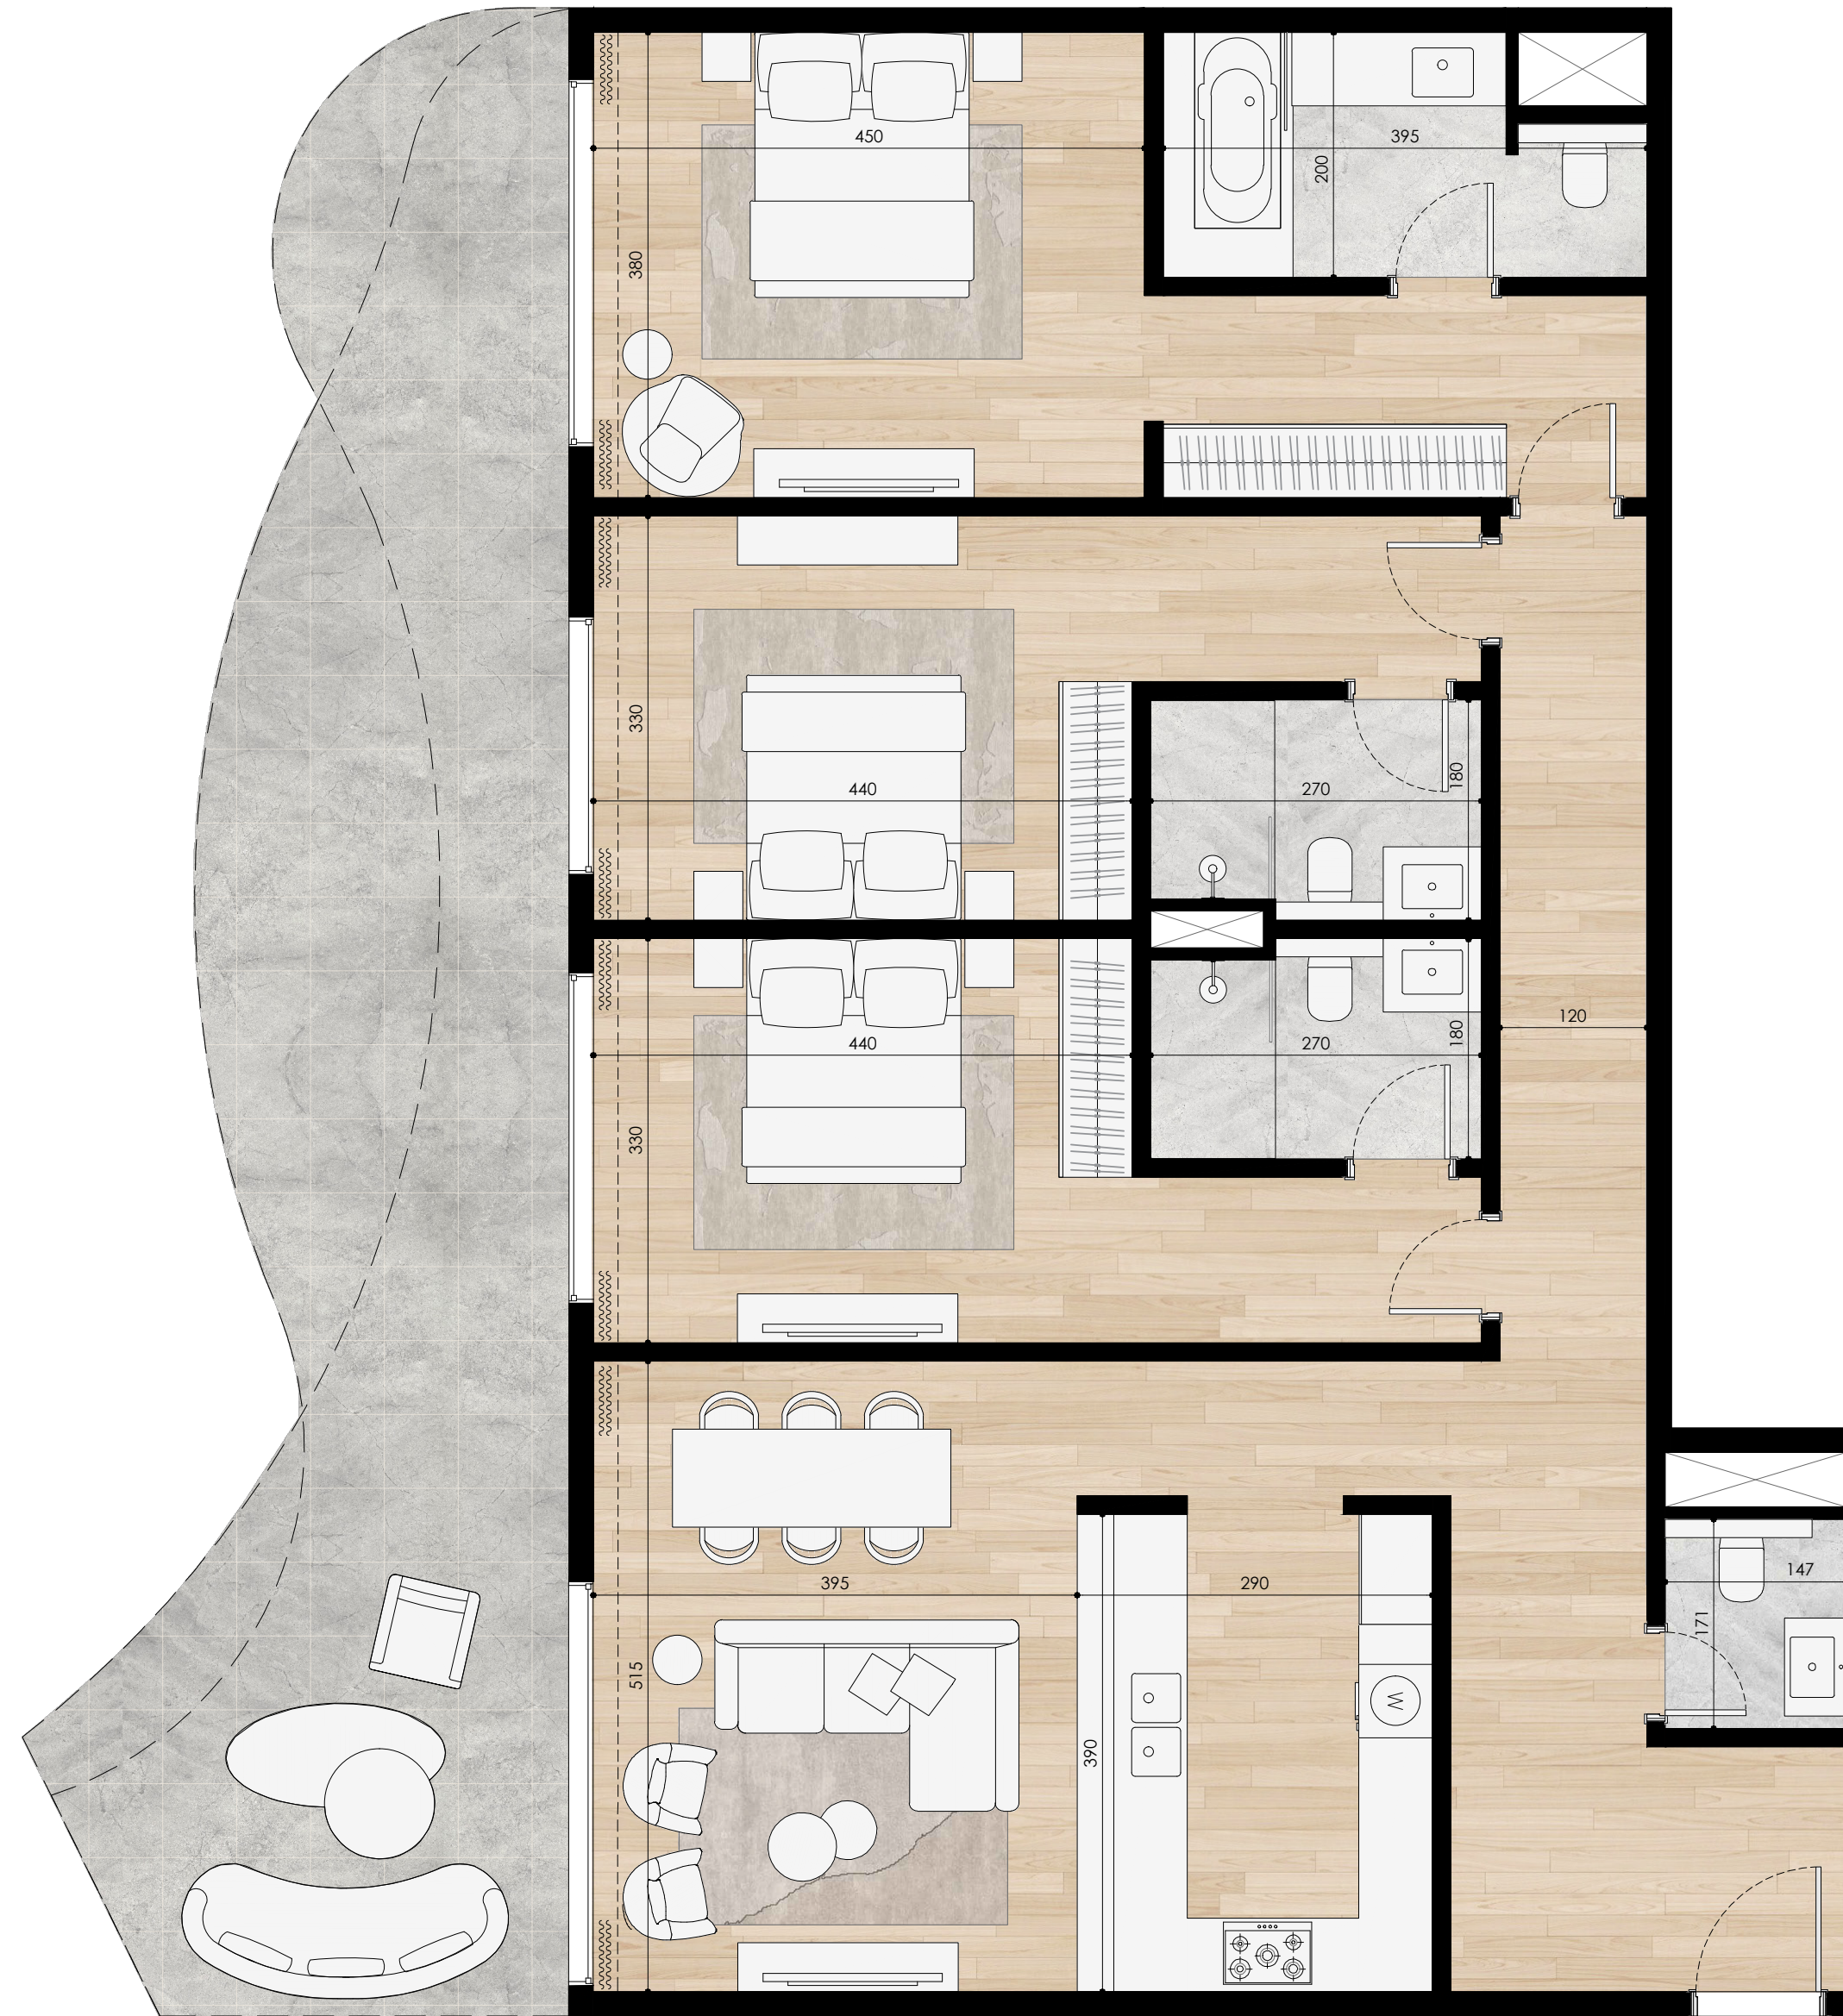

● TYPE 01

Suite Area 1,461 - 1,504 sq ft
136 - 140 sqm

Balcony Area Range 336 - 1,566 sq ft
31 - 145 sqm

Total Area Range 1,826 - 3,026 sq ft
170 - 281 sqm

MIRAGGIO

SOURCE OF FATE

3 BEDROOM

● TYPE 01 A

Suite Area 1,459 - 1,569 sq ft
136 - 146 sqm

Balcony Area Range 389 - 464 sq ft
36 - 43 sqm

Total Area Range 1,860 - 2,029 sq ft
173 - 188 sqm

MIRAGGIO

SOURCE OF FATE

3 BEDROOM

● TYPE 02

Suite Area 1,503 - 1,520 sq ft
140 - 141 sqm