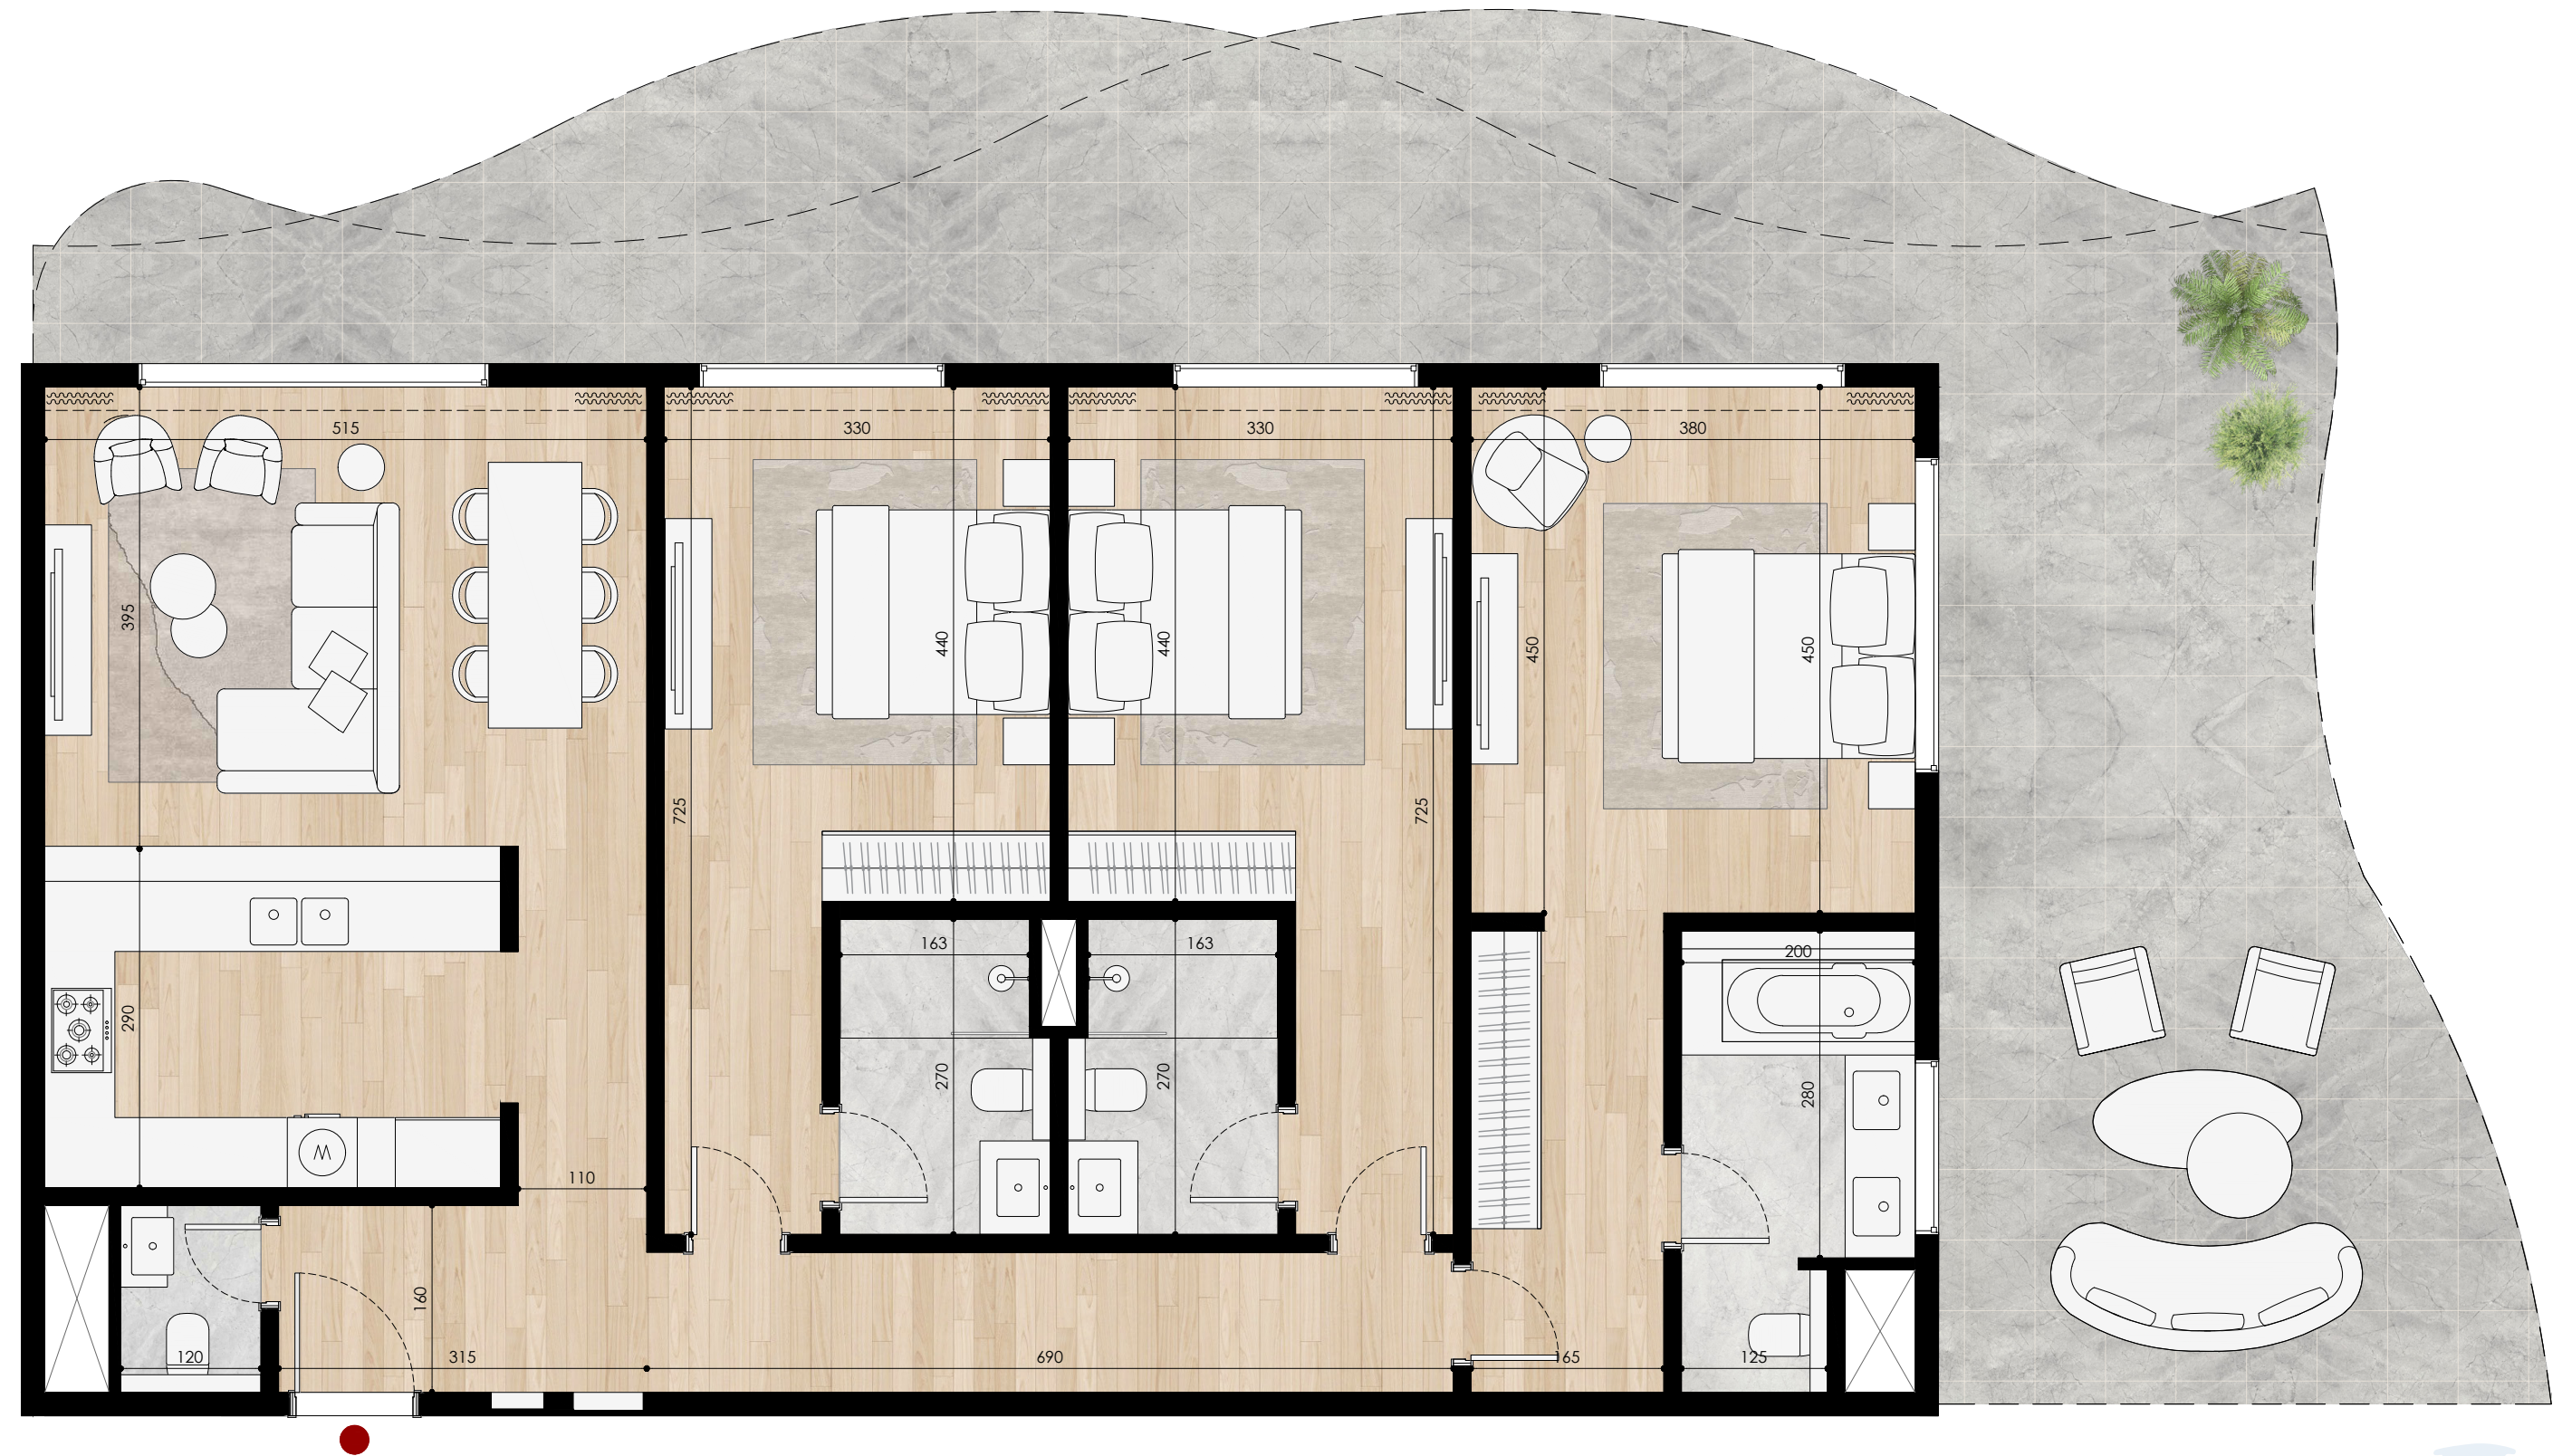

2 BEDROOM

● TYPE 03 C

Suite Area 1,116 - 1,118 sq ft
~104 sqm

Balcony Area Range 295 - 354 sq ft
27 - 33 sqm

Total Area Range 1,412 - 1,472 sq ft
131 - 137 sqm

MIRAGGIO

SOURCE OF FATE

3 BEDROOM

● TYPE 01

Suite Area 1,461 - 1,504 sq ft
136 - 140 sqm

Balcony Area Range 336 - 1,566 sq ft
31 - 145 sqm

Total Area Range 1,826 - 3,026 sq ft
170 - 281 sqm

MIRAGGIO

SOURCE OF FATE

3 BEDROOM

● TYPE 01 A