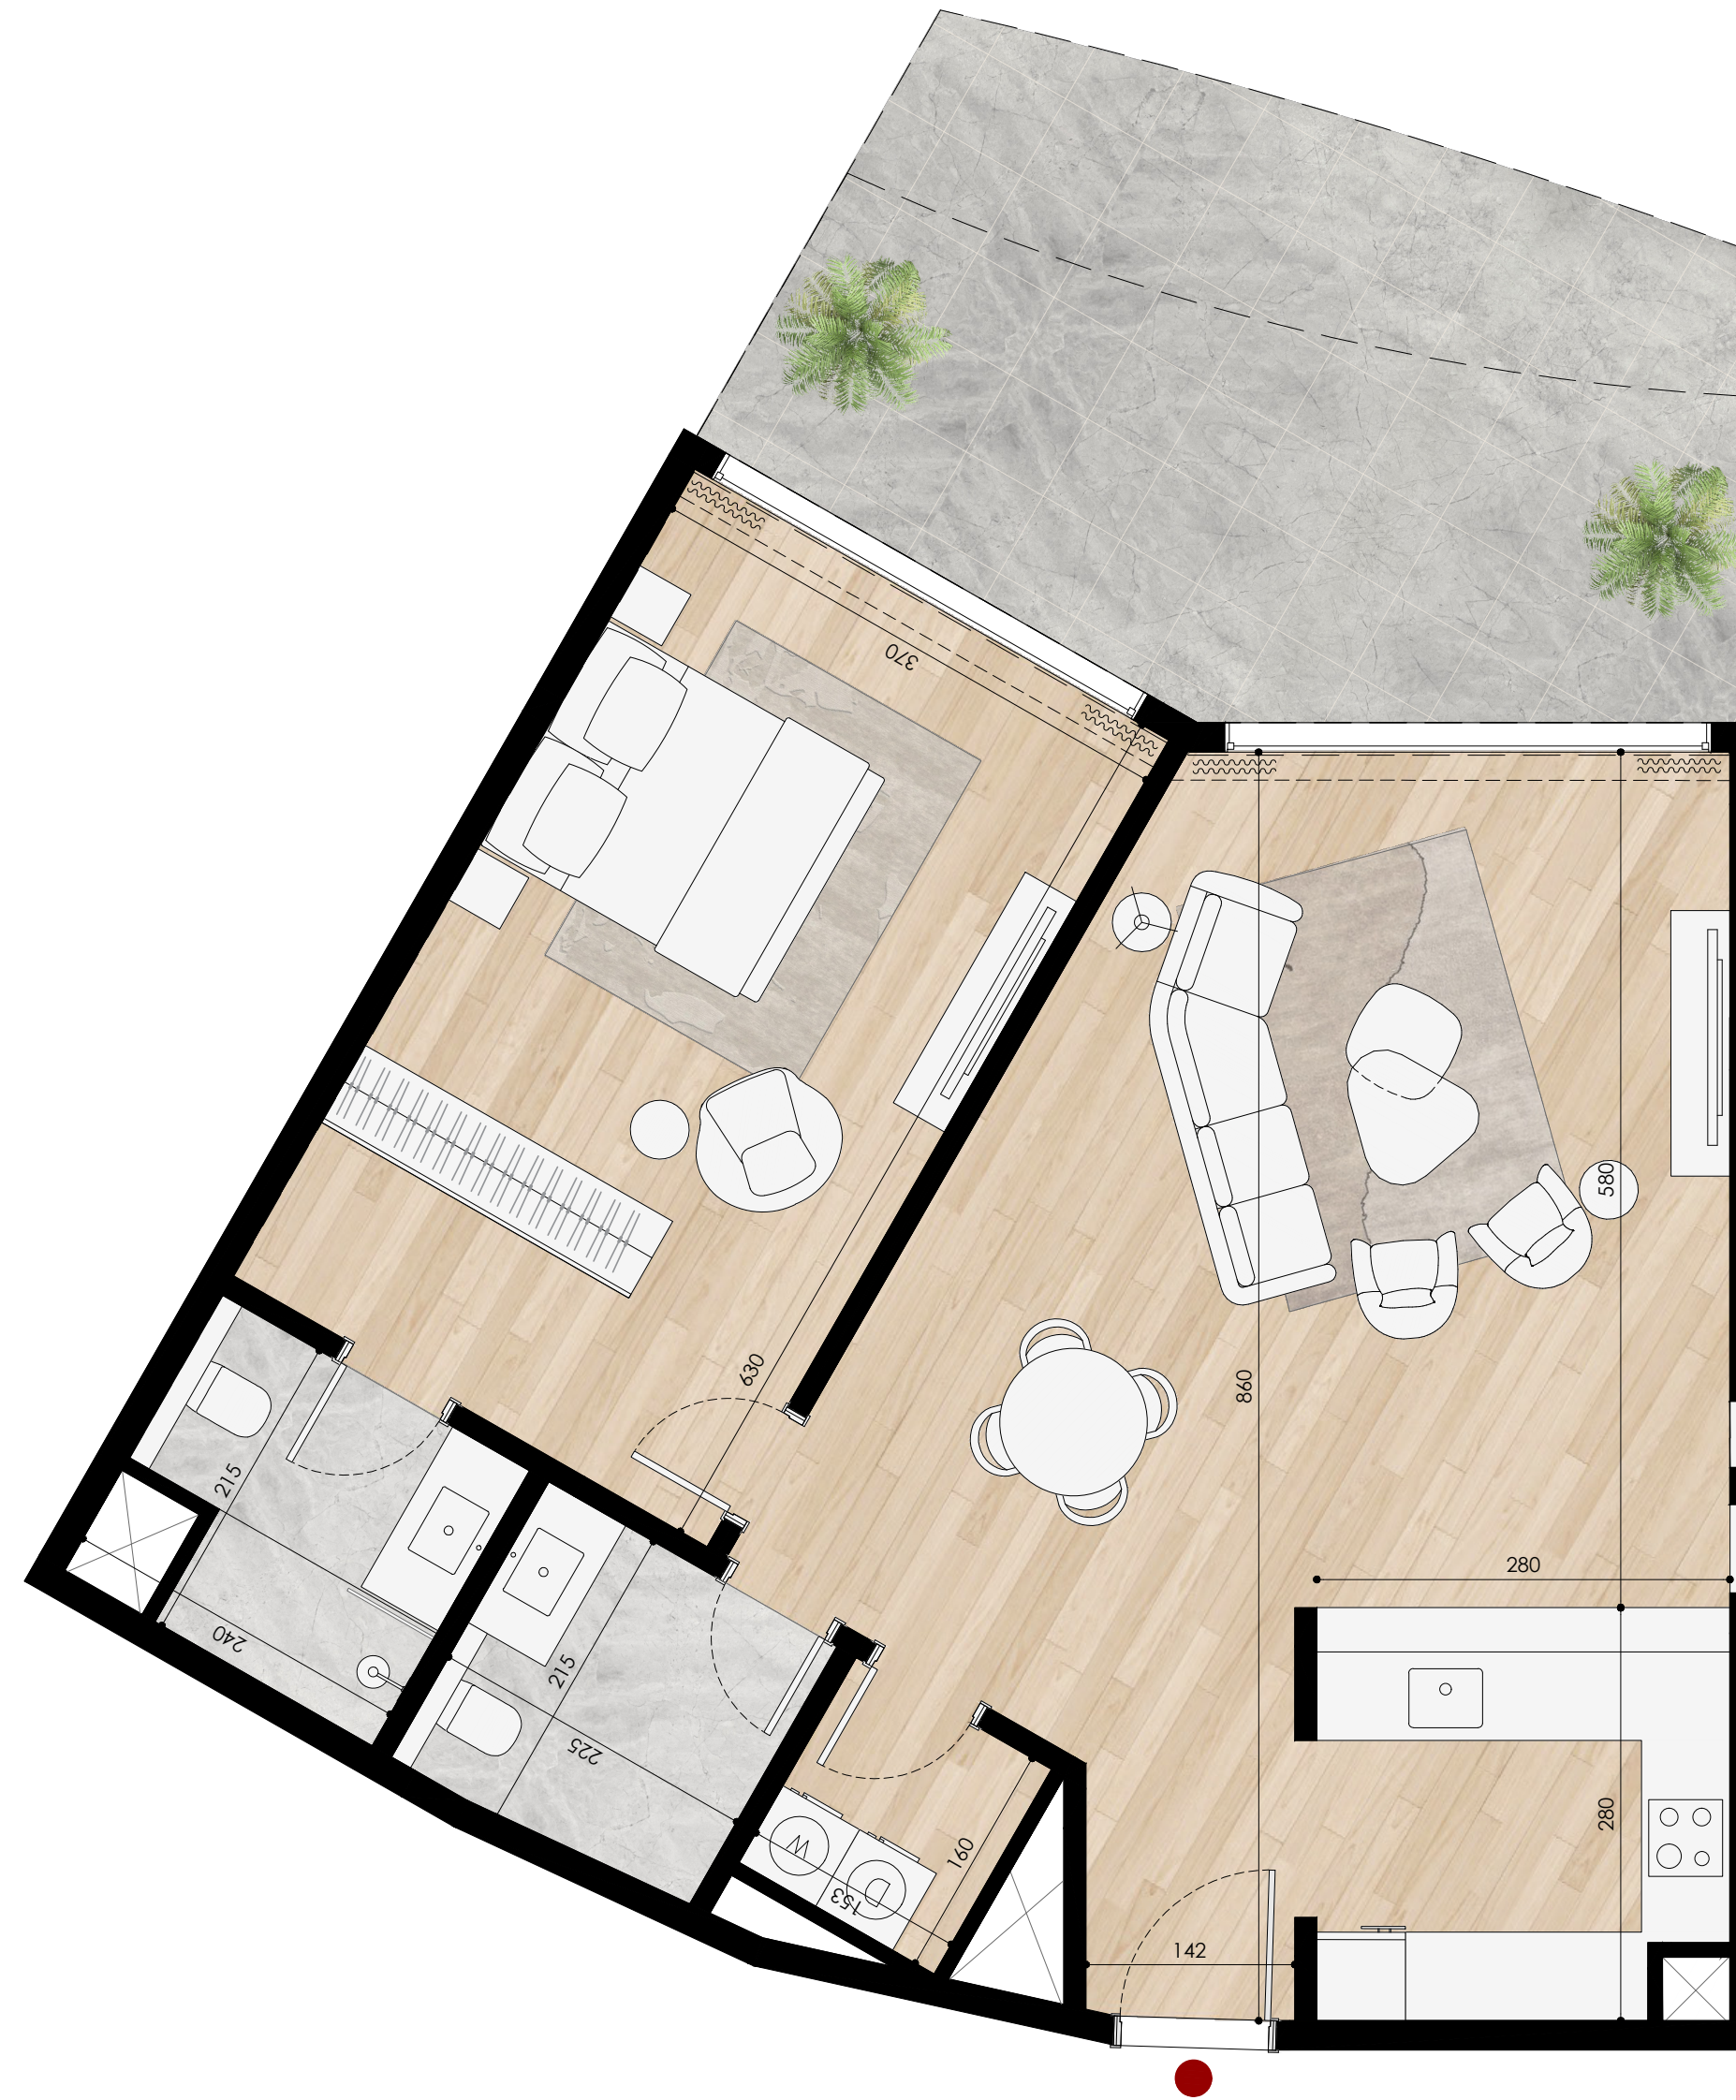

MIRAGGIO

SOURCE OF FATE

1 BEDROOM

● TYPE 02

Suite Area 643 - 683 sq ft
60 - 63 sqm

Balcony Area Range 214 - 422 sq ft
20 - 39 sqm

Total Area Range 897 - 1,065 sq ft
83 - 99 sqm

MIRAGGIO

SOURCE OF FATE

1 BEDROOM

● TYPE 03

Suite Area 644 - 902 sq ft
60 - 84 sqm

Balcony Area Range 187 - 287 sq ft
17 - 27 sqm

Total Area Range 931 - 1,176 sq ft
87 - 109 sqm

MIRAGGIO

SOURCE OF FATE

1 BEDROOM

● TYPE 04

Suite Area 653 - 800 sq ft
61 - 74 sqm

Balcony Area Range 209 - 327 sq ft
19 - 30 sqm

Total Area Range 862 - 1,117 sq ft
80 - 104 sqm

MIRAGGIO

SOURCE OF FATE

2 BEDROOM

● TYPE 01

Suite Area 1,011 - 1,268 sq ft
94 - 118 sqm

Balcony Area Range 273 - 900 sq ft
25 - 84 sqm

Total Area Range 1,304 - 2,164 sq ft
121 - 201 sqm

MIRAGGIO

SOURCE OF FATE

2 BEDROOM

● TYPE 01 A