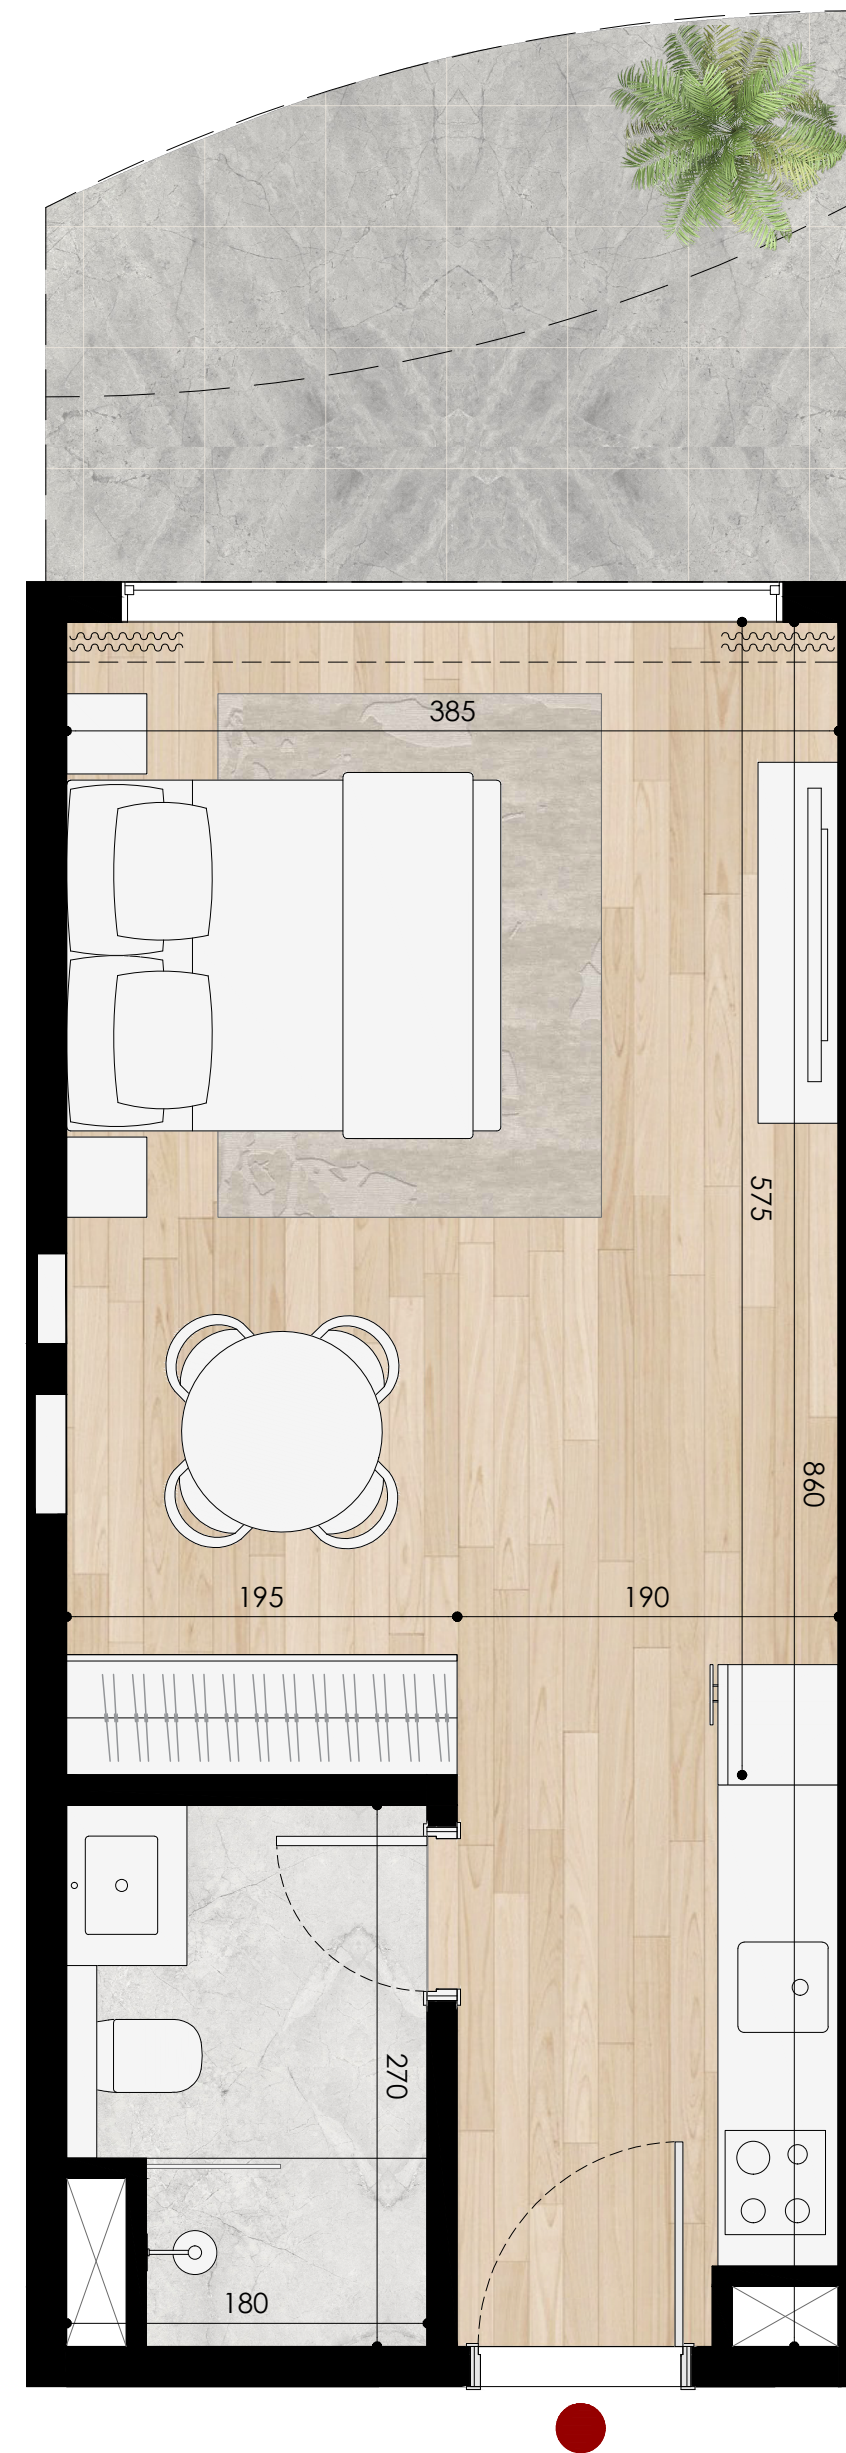

MIRAGGIO

SOURCE OF FATE

FLOORPLANS

SOURCE ^{OF} FATE

PROPERTIES

MIRAGGIO

SOURCE OF FATE

STUDIO

○ TYPE 01

Suite Area 355 - 376 sq ft
33 - 35 sqm

Balcony Area Range 51 - 154 sq ft
5 - 14 sqm

Total Area Range 420 - 529 sq ft
39 - 49 sqm

MIRAGGIO

SOURCE OF FATE

STUDIO

● TYPE 02

Suite Area 438 - 462 sq ft
41 - 43 sqm

Balcony Area Range 136 - 138 sq ft
~13 sqm

Total Area Range 574 - 600 sq ft
53 - 56 sqm

MIRAGGIO

SOURCE OF FATE

1 BEDROOM

● TYPE 01

Suite Area 626 - 902 sq ft
58 - 84 sqm

Balcony Area Range 162 - 489 sq ft
15 - 45 sqm

Total Area Range 804 - 1,132 sq ft
75 - 105 sqm

MIRAGGIO

SOURCE OF FATE

1 BEDROOM

● TYPE 01 A

Suite Area 655 - 737 sq ft
61 - 68 sqm

Balcony Area Range 229 - 325 sq ft
21 - 30 sqm