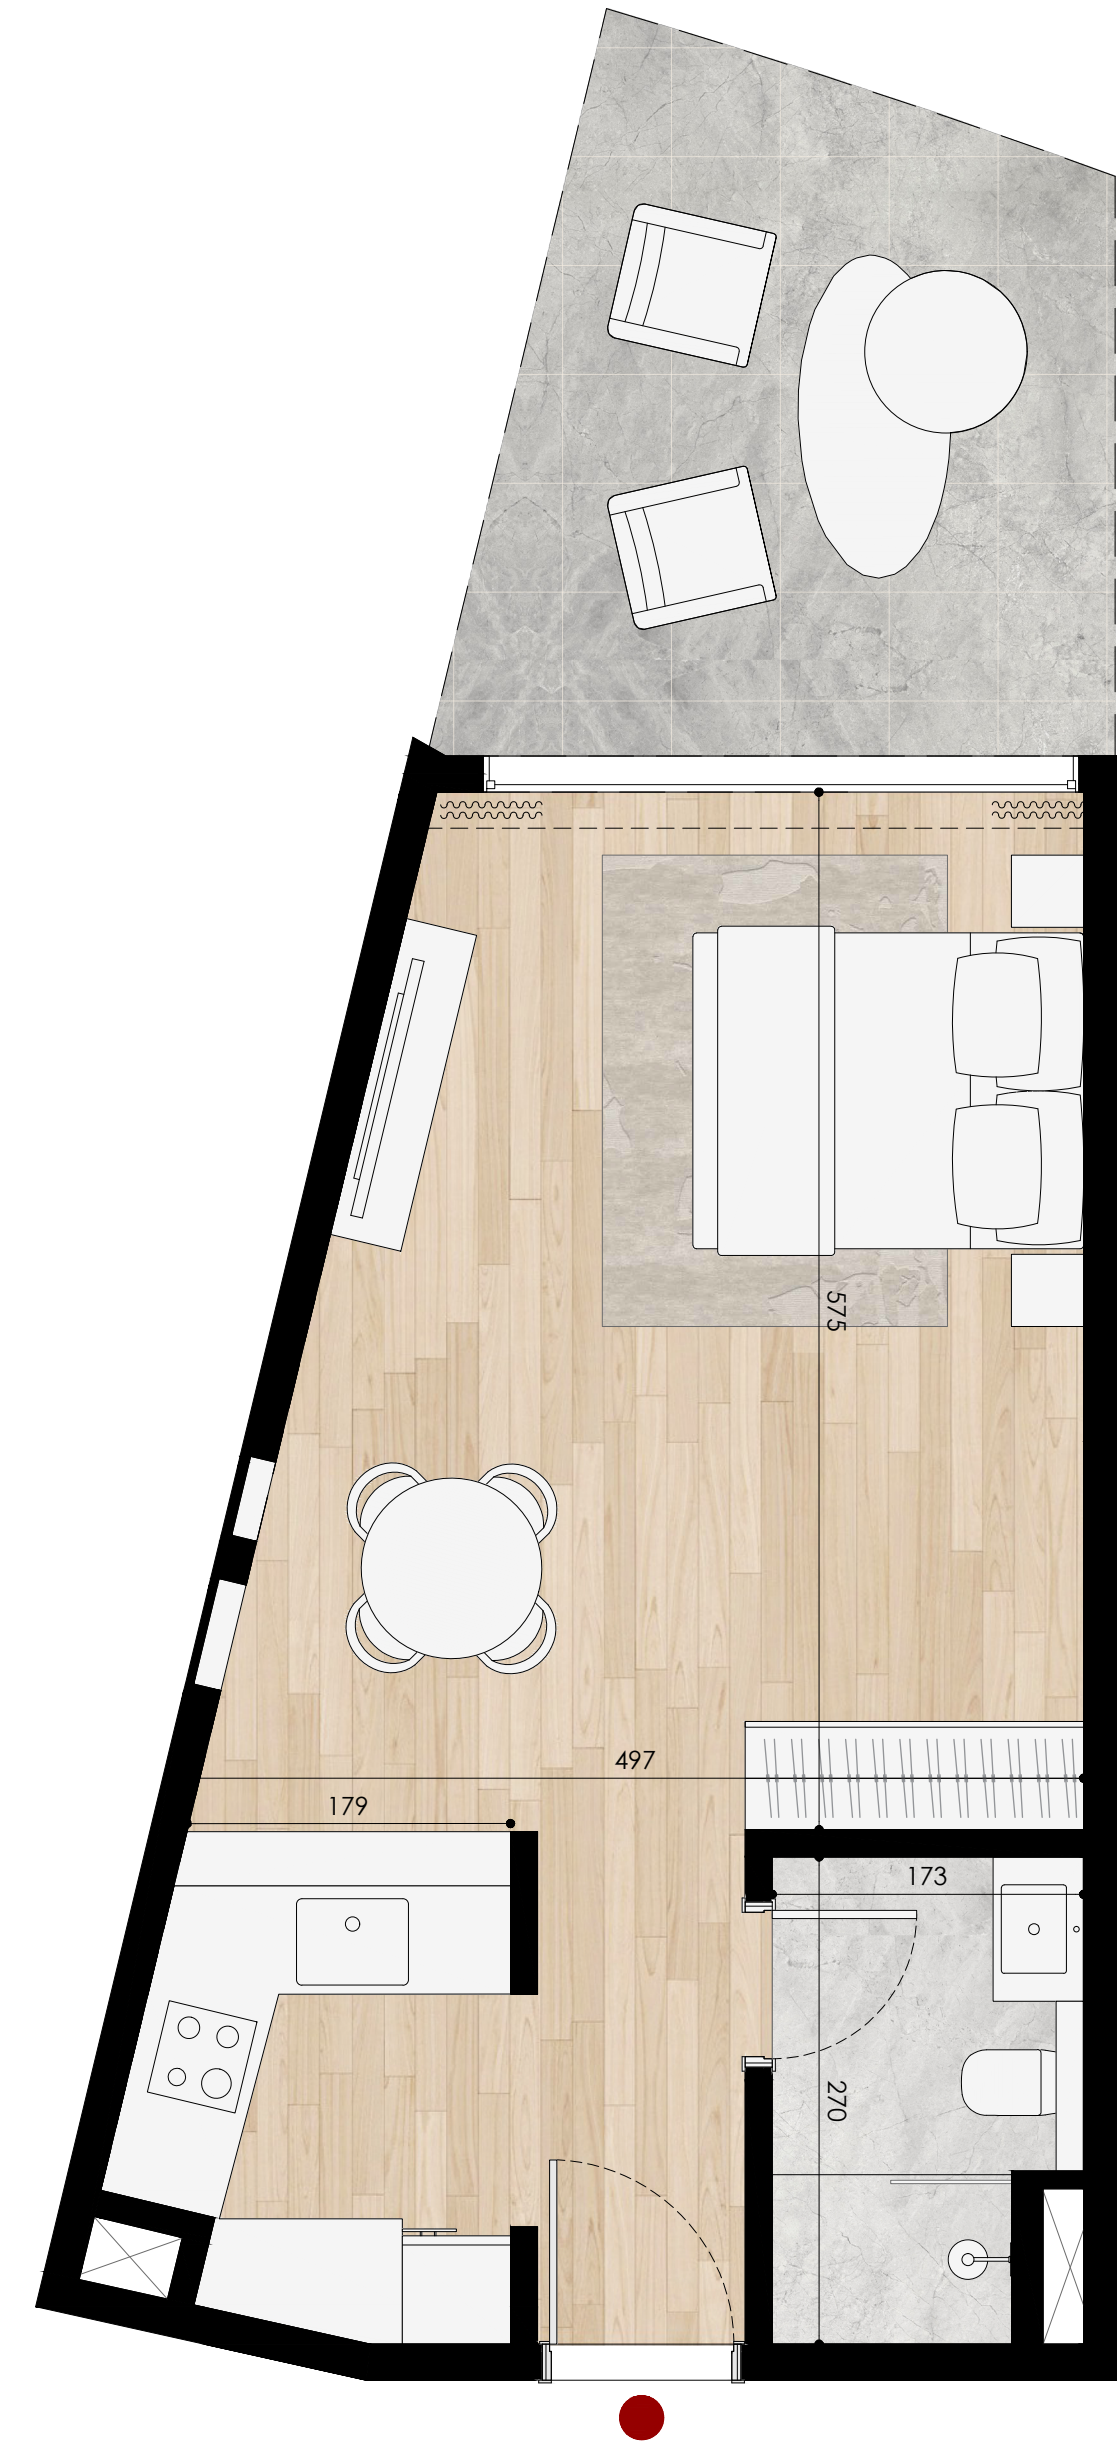

○ TYPE 01

Suite Area 355 - 376 sq ft
33 - 35 sqm

Balcony Area Range 51 - 154 sq ft
5 - 14 sqm

Total Area Range 420 - 529 sq ft
39 - 49 sqm

MIRAGGIO

SOURCE OF FATE

STUDIO

● TYPE 02

Suite Area 438 - 462 sq ft
41 - 43 sqm

Balcony Area Range 136 - 138 sq ft
~13 sqm

Total Area Range 574 - 600 sq ft
53 - 56 sqm

MIRAGGIO

SOURCE OF FATE

1 BEDROOM

● TYPE 01

Suite Area 626 - 902 sq ft
58 - 84 sqm

Balcony Area Range 162 - 489 sq ft
15 - 45 sqm

Total Area Range 804 - 1,132 sq ft
75 - 105 sqm

MIRAGGIO

SOURCE OF FATE

1 BEDROOM

● TYPE 01 A

Suite Area 655 - 737 sq ft
61 - 68 sqm

Balcony Area Range 229 - 325 sq ft
21 - 30 sqm

Total Area Range 966 - 1,045 sq ft
90 - 97 sqm

MIRAGGIO

SOURCE OF FATE

1 BEDROOM

● TYPE 01 B

Suite Area 647 - 674 sq ft
60 - 63 sqm

Balcony Area Range 213 - 328 sq ft
20 - 30 sqm

Total Area Range 887 - 1,002 sq ft
82 - 93 sqm