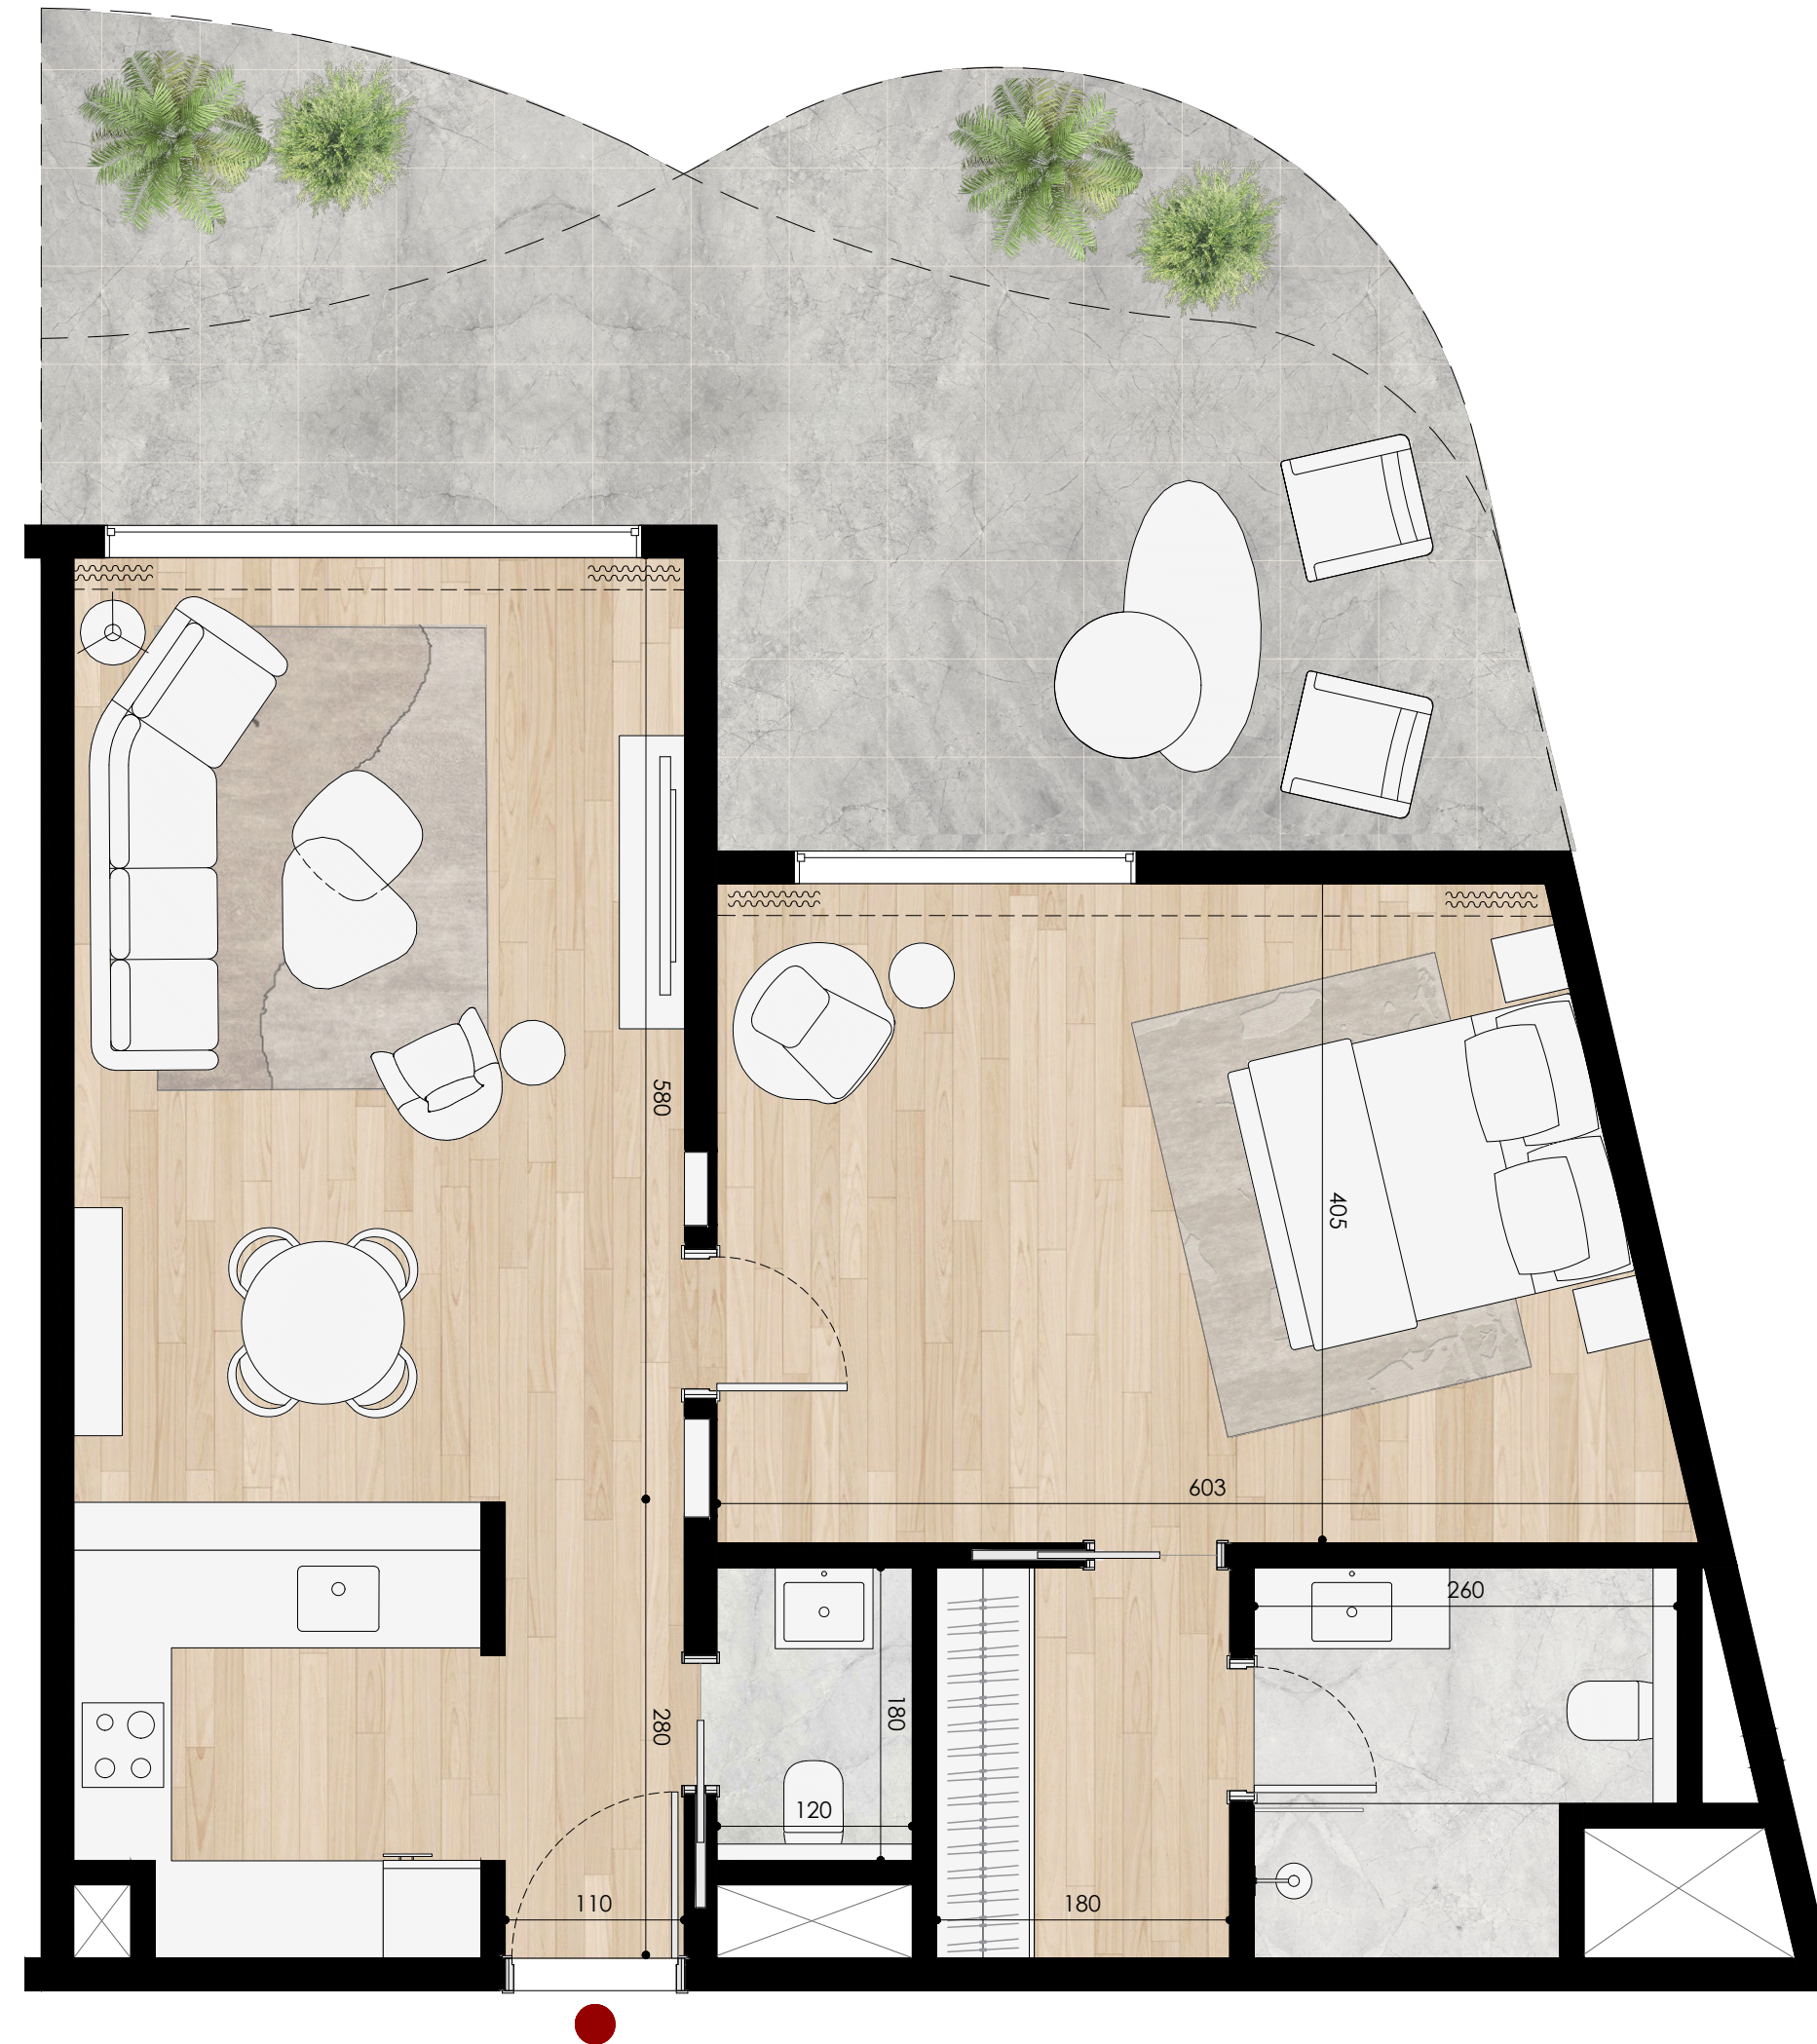

MIRAGGIO

SOURCE OF FATE

1 BEDROOM

● TYPE 02

Suite Area 643 - 683 sq ft
60 - 63 sqm

Balcony Area Range 214 - 422 sq ft
20 - 39 sqm

Total Area Range 897 - 1,065 sq ft
83 - 99 sqm

MIRAGGIO

SOURCE OF FATE

1 BEDROOM

● TYPE 03

Suite Area 644 - 902 sq ft
60 - 84 sqm

Balcony Area Range 187 - 287 sq ft
17 - 27 sqm

Total Area Range 931 - 1,176 sq ft
87 - 109 sqm

MIRAGGIO

SOURCE OF FATE

1 BEDROOM

● TYPE 04

Suite Area 653 - 800 sq ft
61 - 74 sqm

Balcony Area Range 209 - 327 sq ft
19 - 30 sqm

Total Area Range 862 - 1,117 sq ft
80 - 104 sqm

MIRAGGIO

SOURCE OF FATE

2 BEDROOM

● TYPE 01

Suite Area 1,011 - 1,268 sq ft
94 - 118 sqm

Balcony Area Range 273 - 900 sq ft
25 - 84 sqm

Total Area Range 1,304 - 2,164 sq ft
121 - 201 sqm

MIRAGGIO

SOURCE OF FATE

2 BEDROOM

● TYPE 01 A